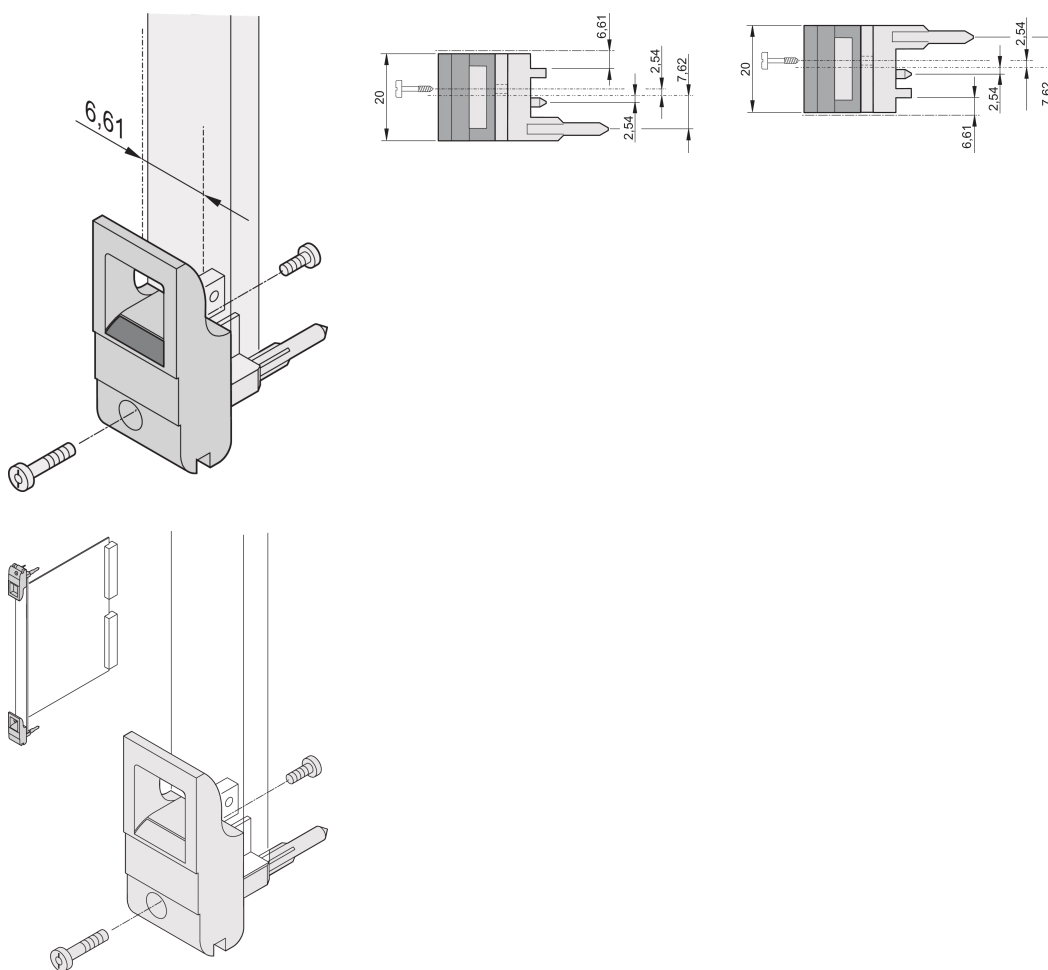

# Ein-/Aushebegriff, Typ IET, Hebel grau, Knopf schwarz, oben, 10 Stück

## KATALOGNUMMER

20817-716

Ein- und Aushebegriff vom Typ IET in Übereinstimmung mit IEEE 1101.10. 0,1-Zoll Offset. Pro Paar erzeugen die Griffe eine Hebelkraft von 700 N.

## MERKMALE

Geeignet für Steck- und Ziehkräfte bis 700 N (pro Paar)

In Übereinstimmung mit IEEE 1101.10 und IEC 60297-3-102

Für den Einbau vom Mikroschaltern geeignet

0,1-Zoll-Versatz, wird für Netzgeräte mit SMD Plus verwendet