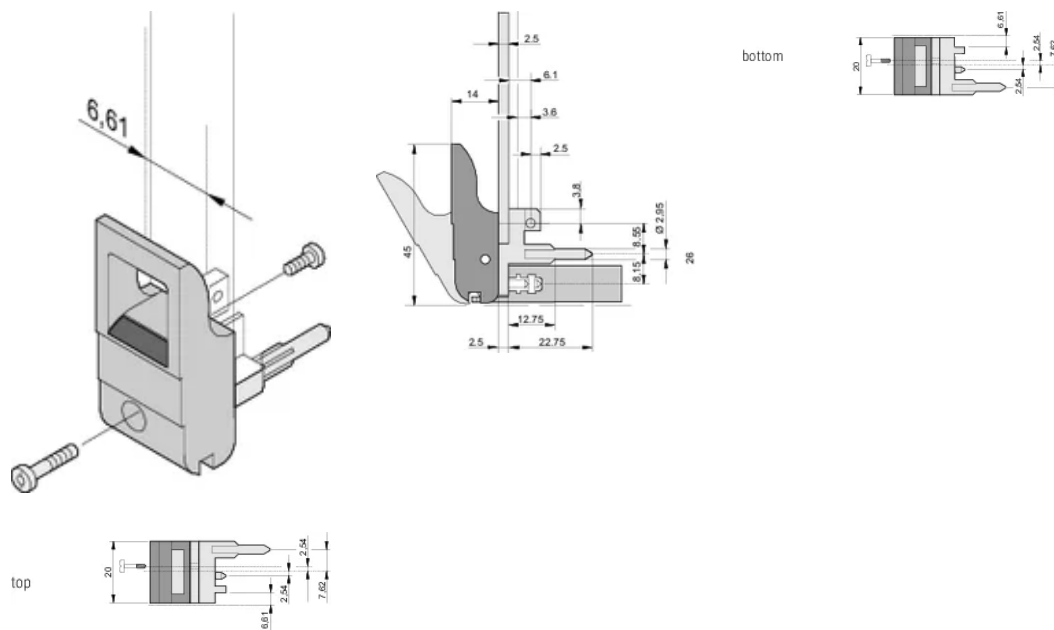

MERKMALE

Geeignet für Steck- und Ziehkräfte bis 700 N (pro Paar)

In Übereinstimmung mit IEEE 1101.10 und IEC 60297-3-102

Für den Einbau vom Mikroschaltern geeignet

0,1-Zoll-Versatz, wird für Netzgeräte mit SMD Plus verwendet

PRODUKTMERKMALE

Anzahl Verpackungen: 10

Grifftyp: IET; Vorne oben

Entflammbarkeitsklasse: UL® 94V-0

Farbe: Grau

Material: Polycarbonat

Produkttyp: Griff

Typ: Ein-/Aushebegriff, 0,1 Zoll Versatz

Passt zu: Frontplatten

Net Weight: 0.24kg

ZUSÄTZLICHE PRODUKTDDETAILS

Codierkeile und Mikroschalter bitte separat bestellen.

DIAGRAMME

WARNUNG

nVent-Produkte müssen in Übereinstimmung mit den Produktinformationsblättern und dem Schulungsmaterial von nVent installiert und verwendet werden. Informationsblätter sind verfügbar unter www.nVent.com sowie bei Ihrem nVent-