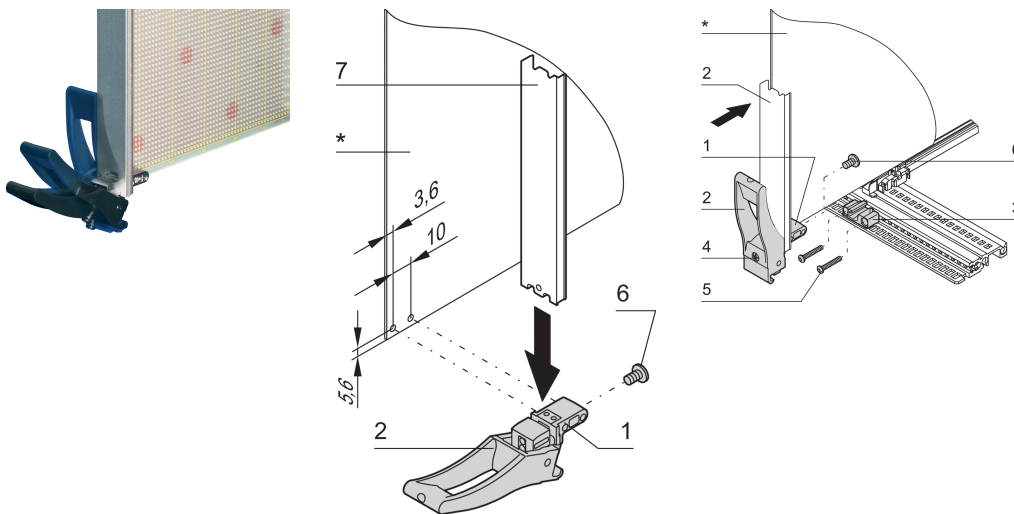

# Ein-/Aushebegriff, Typ XL; 10 Stück

## KATALOGNUMMER

20817-874

Geeignet für Ein- und Aushebekräfte bis 1500 N (je Paar). Robuste Board-Befestigung mittels Doppelschraubung. Die Einhebefunktion wird durch ein Lager unterstützt, welches auf die Modulschiene mit langen Dach montiert wird.

## MERKMALE

Geeignet für Steck- und Ziehkräfte bis 1500 N (pro Paar)

Griff aus PA, glasfaserverstärkt, UL 94 V 0

Stabile Leiterplattenbefestigung durch Doppelschraubung

Für den Einbau von Mikroschaltern geeignet