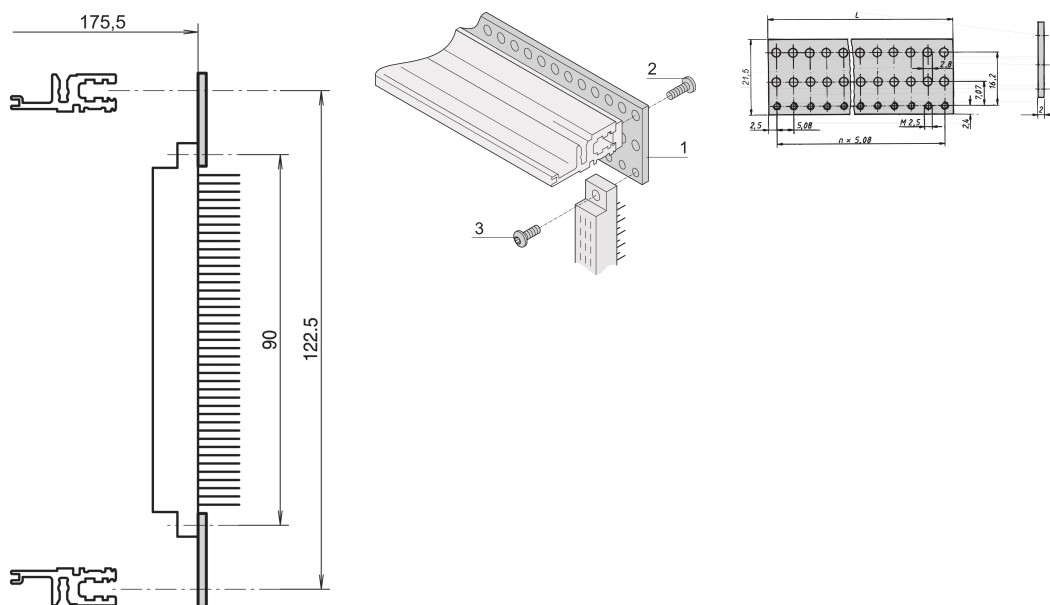

# EuropacPRO Lochschiene, zur Montage von Steckverbindern, konform zu EN 60603- 2 und DIN 41612, 60 TE

## KATALOGNUMMER

**20822-047**

Lochschiene flach für Steckverbinder montage gemäß EN 60603-2 (DIN 41612), Montage an VT-Modulschienen.

## MERKMALE

In Verbindung mit Modulschienen hinten., VT

Zur Montage von Steckverbindern konform zu EN 60603- 2, DIN 41612

## PRODUKTMERKMALE

Breite Gestell: 60HP

Anzahl Verpackungen: 4

Oberfläche: Passiviert

Länge: 304.8mm

Material: Aluminium

Produktfamilie: EuropacPRO; RatiopacPRO; RatiopacPRO AIR; CompacPRO; PropacPRO

Produkttyp: Lochschiene