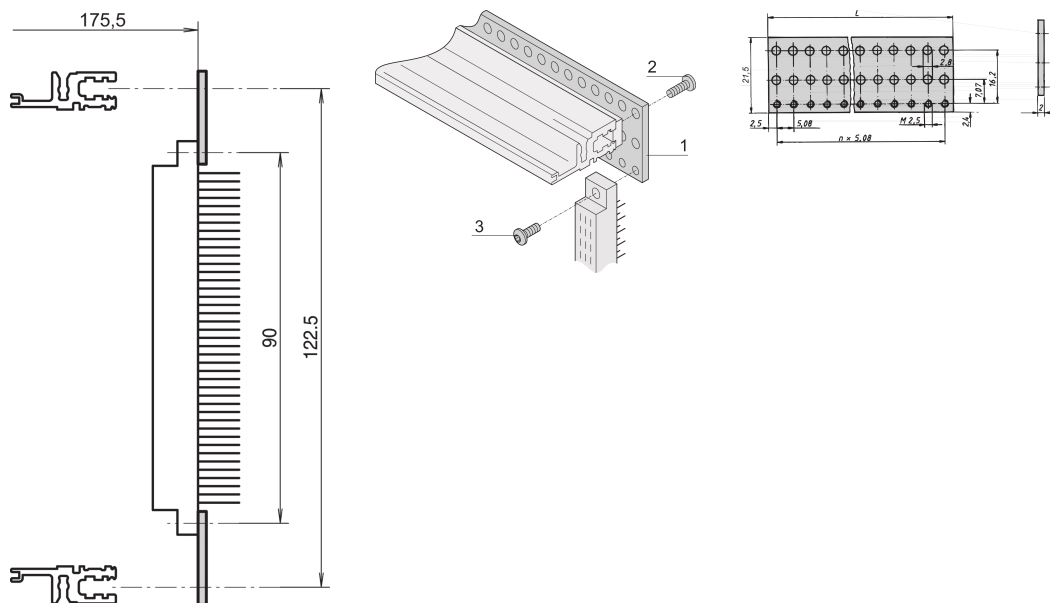

EuropacPRO Lochschiene, zur Montage von Steckverbindern, konform zu EN 60603- 2 und DIN 41612, 20 TE

KATALOGNUMMER

20822-051

Lochschiene flach für Steckverbinder montage gemäß EN 60603-2 (DIN 41612), Montage an VT-Modulschienen.

ZERTIFIZIERUNGEN

MERKMALE

In Verbindung mit Modulschienen hinten., VT

Zur Montage von Steckverbindern konform zu EN 60603- 2, DIN 41612

PRODUKTMERKMALE

Breite Gestell: 20HP

Anzahl Verpackungen: 4

Oberfläche: Passiviert

Länge: 101.6mm

Material: Aluminium

Produktfamilie: EuropacPRO

Produkttyp: Lochschiene

Passt zu: Baugruppenträger

Gross Weight: 0.06kg

ZUSÄTZLICHE PRODUKTDDETAILS

Ein Gewindestreifen ist erforderlich, um die Lochschiene an der Modulschiene zu befestigen.