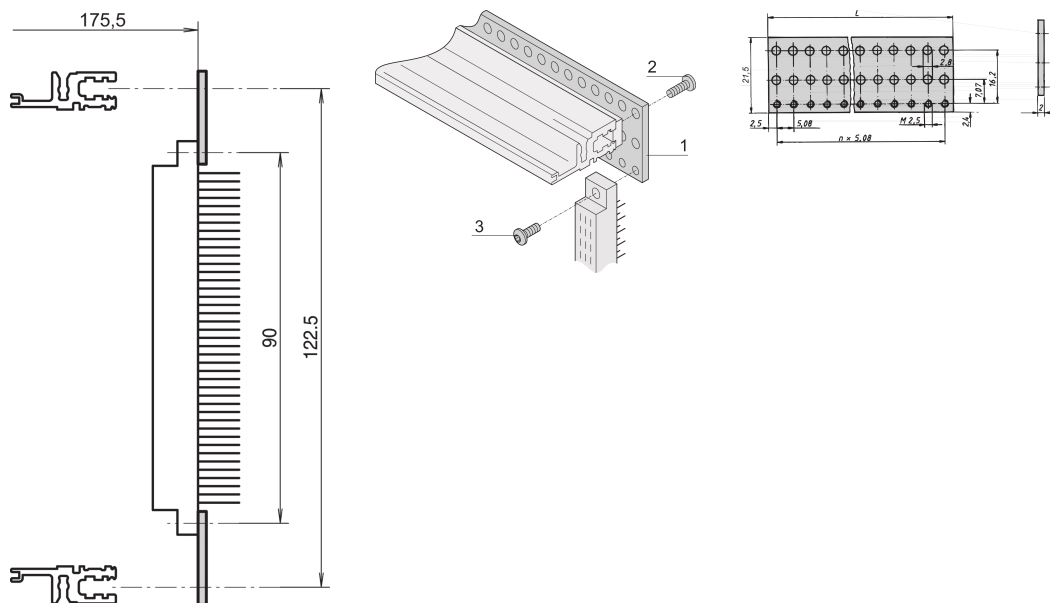

# EuropacPRO Lochschiene, zur Montage von Steckverbindern, konform zu EN 60603- 2 und DIN 41612, 8 TE

## KATALOGNUMMER

**20822-053**

Lochschiene flach für Steckverbinder montage gemäß EN 60603-2 (DIN 41612), Montage an VT-Modulschienen.

## MERKMALE

In Verbindung mit Modulschienen hinten., VT

Zur Montage von Steckverbindern konform zu EN 60603- 2, DIN 41612

## PRODUKTMERKMALE

Breite Gestell: 8HP

Anzahl Verpackungen: 4

Oberfläche: Passiviert

Länge: 40.64mm

Material: Aluminium

Produktfamilie: EuropacPRO; RatiopacPRO; RatiopacPRO AIR; CompacPRO; PropacPRO

Produkttyp: Lochschiene