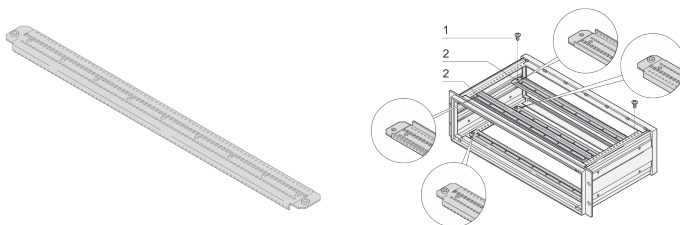

Inpac Tragschiene zur Befestigung von Führungsschienen, 75 TE

KATALOGNUMMER

20828-130

Die Tragschiene ermöglicht die Montage von Führungsschienen. In Verbindung mit einer Z-Schiene nach DIN können Anschlüsse montiert werden. Eine Backplane kann direkt auf die Schiene montiert werden, wenn ein Gewindeeinsatz verwendet wird.

MERKMALE

4 Tragschienen zur Befestigung von Führungsschienen. In diese Führungsschienen können Steckbaugruppen oder Leiterkarten eingeschoben werden.

Tragschiene kann auch dazu verwendet werden, eine Montageplatte nach Kundenvorgaben zu befestigen

PRODUKTMERKMALE

Produkttyp: Stützschiene

Produktfamilie: Inpac

Material: Stahl

Oberfläche: Aluminium verzinkt

Farbe: Aluminium

Breite Gestell: 75HP

Länge: 410mm

Anzahl Verpackungen: 4

Net Weight: 0.748kg

ZUSÄTZLICHE PRODUKTDDETAILS

Auf der Vorderseite können keine Gewindeeinsätze verwendet werden. Für die Backplane-Montage sind bei den hinteren horizontalen Schienen Gewindeeinsätze erforderlich. Für die Montage der Anschlüsse sind bei den hinteren horizontalen Schienen Gewindeeinsätze und Z?Schienen erforderlich.