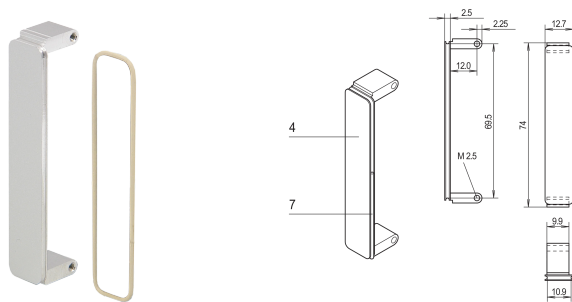

# PMC-Mezzanine-Frontplatte, unbehandelt, mit EMV-Abschirmung, Al, eloxiert, 1 Stück

## KATALOGNUMMER

**20835-598**

Die Mezzanine Frontplatte wird in PMC-Frontplattenausbrüche eingebaut. Erhältlich in verschiedenen Ausführungen. Für O-Ring EMV-Dichtung.

Entspricht: PMC Mezzanine, IEEE P1386

Tiefe: 2.5mm

EMV-Schirmung: Ja

Oberfläche: Eloxiert

Höhe: 74mm

Material: Aluminium

Produkttyp: Frontplatte

Typ: Frontplatte ohne Griff

Breite: 12.7mm

Net Weight: 0.015kg