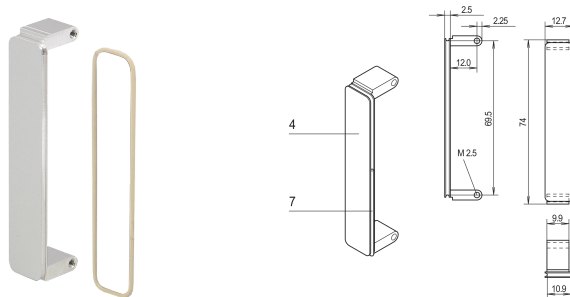

# Mezzanine-Frontplatte (für PMC), Zink-Druckguss, schwarz chromatiert, optional geschirmt

## KATALOGNUMMER

**20835-931**

Die Mezzanine Frontplatte wird in PMC-Frontplattenausbrüche eingebaut. Erhältlich in verschiedenen Ausführungen.

## PRODUKTMERKMALE

Produkttyp: Frontplatte

Typ: Frontplatte ohne Griff

Befestigung: Anschraubbare Front

EMV-Schirmung: Nein (nachrüstbar)

Material: Zink

Frontbeschichtung: Eloxiert

Oberfläche Rückseite: Leitend

Behandelte Kanten: Nein

Höhe: 74mm

Breite: 12.7mm

Entspricht: PMC Mezzanine, IEEE P1386

Anzahl Verpackungen: 10

Net Weight: 0.23kg