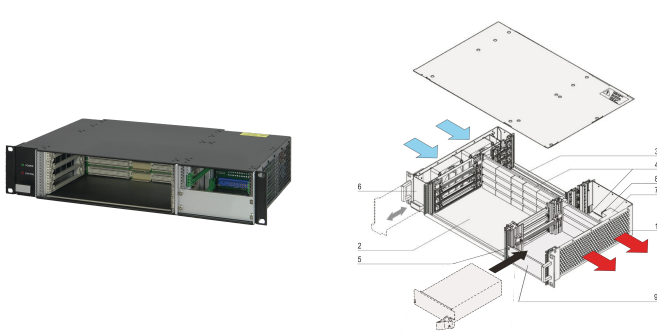

VME64x System, 2 HE, 4 Slot, steckbares Netzteil

KATALOGNUMMER

20836-245

VME64x-System für 4 horizontal montierte VME64x-Boards 6 HE, 160 mm. Rear I/O optional. Die Stromversorgung für das System erfolgt über zwei steckbare Netzteile. Ein Hot-Swap-Lüftereinschub mit 4 Lüftern garantiert hervorragende Kühlung.

ZERTIFIZIERUNGEN

MERKMALE

System gemäß IEC 60297-3-101, 102, 103; IEEE 1101.1, 1101.10/11; Backplane konform zu VITA 1.1-1997

Power Backplane nach PICMG 2.11 (P 47), vorbereitet für den Einbau von zwei 19"-kompatiblen Netzgeräten, 300 W (3 HE, 8 TE)

Wärmeableitung durch einen Lüftereinschub mit 2 Lüftern, Kühlung von rechts nach links, Lüfterüberwachung und Spannungsanzeige

System für horizontalen Karteneinbau; Front: 6 HE, 160 mm tief, Rückseite, Rear I/O: 6 HE, 80 mm tief

PRODUKTMERKMALE

Produkttyp: System

Anzahl Slots: 4

Typ: 19-Zoll-Schrankmontage

Typ Rückwandplatine: 6 U VME64 Verlängerung

Datenübertragung: VME64; VME2eSST

Strom pro Slot: 30W

Eingangsspannung AC: 100 – 240V