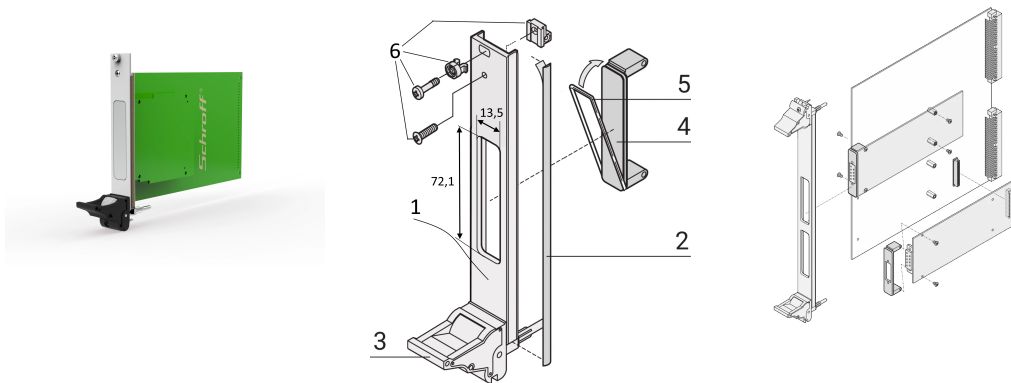

Steckbaugruppen Bausatz für PMC mit IEL Griff, schwarz, U-Frontplatte, geschirmt (Textil), 3 HE, 4 TE

KATALOGNUMMER

20836-460

U-förmige Frontplatte mit Ausbruch für PMC. Abschirmbar für EMV-Dichtung (Textil).

MERKMALE

nach IEEE P1386, PCI Mezzanine Card

Für einfache 69,0 x 76,5 mm oder doppelte 139,0 x 76,5 mm Module

Für Standard-E/A-Mezzanin-Module, die an Carrier-Karten angeschlossen werden

PMC = PCI Mezzanine Card

FPGA = Field Programmable Gate Array

U-Profil-Frontplatte 3 HE, 4 TE, mit Textildichtung

EMV-Abschirmung für Frontplatte und Abdeckungen für Ausschnitte der Frontplatte

PRODUKTMERKMALE

Höhe Gestell: 3U

Anzahl Verpackungen: 1

Grifftyp: IEL

Befestigung: Anschraubbare Front

Typ Dichtung: Textil EMV

Frontbeschichtung: Eloxiert

Oberfläche Rückseite: Leitend

Entspricht: PMC Mezzanine, IEEE P1386

EMV-Schirmung: Ja

Oberfläche: Eloxiert; Passiviert