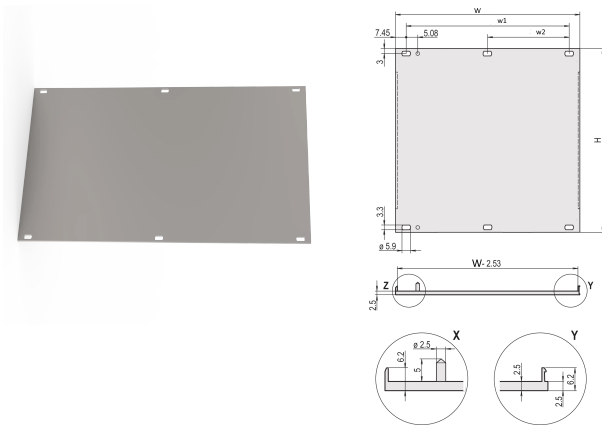

Frontplatte, HE-Profil, nachrüstbare Abschirmung, 3 HE, 42 TE, 2,5 mm, Al, vorne eloxiert, hinten leitfähig

KATALOGNUMMER

20848-047

U-Frontplatte für EMV-Textildichtung.

ZERTIFIZIERUNGEN

MERKMALE

U-Profil, Frontplatte, Al, 2,5 mm, Frontseite eloxiert, Rückseite leitfähig

Schirmbar mit EMV-Dichtung (Textil)

PRODUKTMERKMALE

Höhe Gestell: 3U

Breite Gestell: 42HP

Anzahl Verpackungen: 1

Zubehörtyp: Frontplatte

WARNUNG

nVent-Produkte müssen in Übereinstimmung mit den Produktinformationsblättern und dem Schulungsmaterial von nVent installiert und verwendet werden. Informationsblätter sind verfügbar unter www.nVent.com sowie bei Ihrem nVent-Kundendienstvertreter. Unsachgemäße Installation, Missbrauch, Fehlanwendung oder andere Handlungen im Widerspruch zu den Anweisungen und Warnungen von nVent können zu Fehlfunktionen, Anlagenschäden, schwerer Körperverletzung sowie zum Tod führen und/oder haben die Annullierung der Garantie zur Folge.