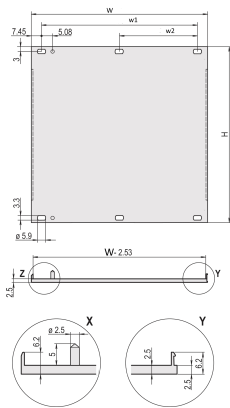

Frontplatte, HE-Profil, nachrüstbare Abschirmung, 6 HE, 42 TE, 2,5 mm, Al, vorne eloxiert, hinten leitfähig

KATALOGNUMMER

20848-139

U-Frontplatte für EMV-Textildichtung.

ZERTIFIZIERUNGEN

MERKMALE

U-Profil, Frontplatte, Al, 2,5 mm, Frontseite eloxiert, Rückseite leitfähig

Schirmbar mit EMV-Dichtung (Textil)

PRODUKTMERKMALE

Höhe Gestell: 6U

Breite Gestell: 42HP

Anzahl Verpackungen: 1

Zubehörtyp: Frontplatte

Befestigung: Anschraubbare Front

WARNUNG