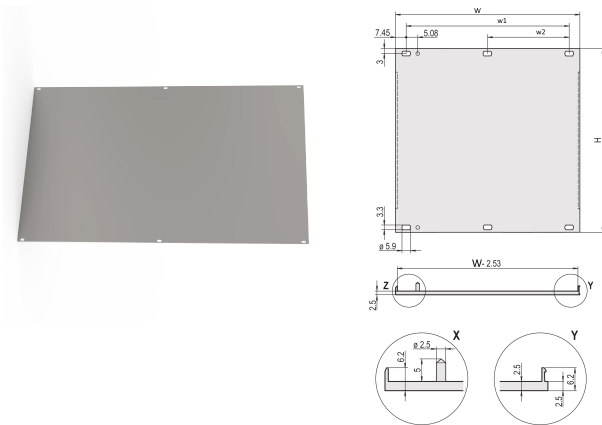

Frontplatte, HE-Profil, nachrüstbare Abschirmung, 6 HE, 84 TE, 2,5 mm, Al, vorne eloxiert, hinten leitfähig

KATALOGNUMMER

20848-189

U-Frontplatte für EMV-Textildichtung.

ZERTIFIZIERUNGEN

MERKMALE

U-Profil, Frontplatte, Al, 2,5 mm, Frontseite eloxiert, Rückseite leitfähig

Schirmbar mit EMV-Dichtung (Textil)

PRODUKTMERKMALE

Höhe Gestell: 6U

Breite Gestell: 84HP

Anzahl Verpackungen: 1

Zubehörtyp: Frontplatte

Befestigung: Anschraubbare Front

Typ Dichtung: Textil EMV

Frontbeschichtung: Eloxiert

Oberfläche Rückseite: Leitend

Behandelte Kanten: Nein

Entspricht: IEC 60297-3-101; IEEE 1101.1/10

Tiefe (D): 2.5mm

EMV-Schirmung: Nein (nachrüstbar)

Oberfläche: Eloxiert; Passiviert

Höhe (H): 261.8mm

Material: Aluminium

Produkttyp: Frontplatte

Typ: Frontplatte ohne Griff

Breite (W): 426.4mm

Gross Weight: 0.8kg

ZUSÄTZLICHE PRODUKTDDETAILS

Befestigungsmaterial (Nippel, Halsschrauben) bitte separat bestellen.