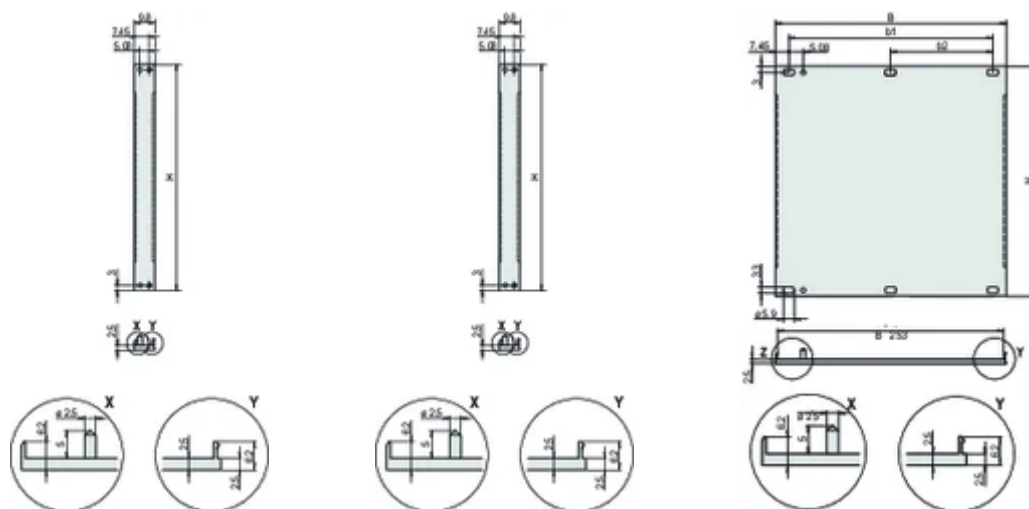

Befestigung: Anschraubbare Front

Typ Dichtung: Textil EMV

Frontbeschichtung: Eloxiert

Oberfläche Rückseite: Leitend

Behandelte Kanten: Nein

Entspricht: IEC 60297-3-101; IEEE 1101.1/10

Tiefe (D): 2.5mm

EMV-Schirmung: Nein (nachrüstbar)

Oberfläche: Eloxiert; Passiviert

Höhe (H): 261.8mm

Material: Aluminium

Produkttyp: Frontplatte

Typ: Frontplatte ohne Griff

Breite (W): 426.4mm

Gross Weight: 0.8kg

ZUSÄTZLICHE PRODUKTDDETAILS

Befestigungsmaterial (Nippel, Halsschrauben) bitte separat bestellen.

14 ... 84 TE: mehrteiliges U-Profil (Frontplatte mit gecrimpten Profilen).

Oberflächenunterschiede zwischen 2 bis 12 TE und 14 bis 84 TE

2 ... 12 TE: einteiliges U-Profil

Schirmung durch EMV-Dichtung (Textil) bitte separat bestellen.

Standardpackungsmenge: 2 bis 28HP: 5 Stück, 42 bis 84 HP: 1 Stück, nur in Standardpackungen (SPQ) lieferbar.

DIAGRAMME