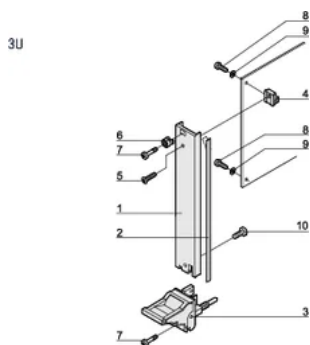

PRODUKTMERKMALE

Breite Gestell: 4HP

Anzahl Verpackungen: 1

Grifftyp: IEL

Befestigung: Anschraubbare Front

Typ Dichtung: Textil EMV

Frontbeschichtung: Eloxiert

Oberfläche Rückseite: Geätzt

Behandelte Kanten: Nein

Entspricht: IEC 60297-3-102; IEEE 1101.10; IEC 60297-3-103; IEEE 1101.1/11

EMV-Schirmung: Ja

Oberfläche: Eloxiert; Passiviert

Höhe (H): 128.4mm

Material: Aluminium

Produkttyp: Frontplatte

Höhe Gestell: 3U

Typ: Frontplatte mit Griff (Steckbaugruppe)

Breite (W): 20mm

Net Weight: 0.07kg

DIAGRAMME

WARNUNG

nVent-Produkte müssen in Übereinstimmung mit den Produktinformationsblättern und dem Schulungsmaterial von nVent installiert und verwendet werden. Informationsblätter sind verfügbar unter www.nVent.com sowie bei Ihrem nVent-