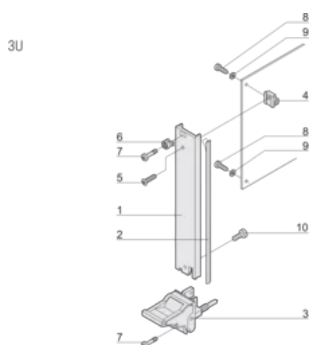

MERKMALE

Frontplatte (U-Profil) mit EMV-Dichtung (Textil)

Geeignet für Steck- und Ziehkräfte bis 700 N (pro Paar)

Für den Einbau von Mikroschaltern geeignet

Codierbar nach IEC 60297-3-103/ IEEE 1101.10

PRODUKTMERKMALE

Breite Gestell: 6HP

Anzahl Verpackungen: 1

Grifftyp: IEL

Befestigung: Anschraubbare Front

Typ Dichtung: Textil EMV

Frontbeschichtung: Eloxiert

Oberfläche Rückseite: Geätzt

Behandelte Kanten: Nein

Entspricht: IEC 60297-3-102; IEEE 1101.10; IEC 60297-3-103; IEEE 1101.1/11

EMV-Schirmung: Ja

Oberfläche: Eloxiert; Passiviert

Höhe (H): 128.4mm

Material: Aluminium

Produkttyp: Frontplatte

Höhe Gestell: 3U

Typ: Frontplatte mit Griff (Steckbaugruppe)

Breite (W): 30.1mm

DIAGRAMME

WARNUNG

nVent-Produkte müssen in Übereinstimmung mit den Produktinformationsblättern und dem Schulungsmaterial von nVent installiert und verwendet werden. Informationsblätter sind verfügbar unter www.nVent.com sowie bei Ihrem nVent-Kundendienstvertreter. Unsachgemäße Installation, Missbrauch, Fehlanwendung oder andere Handlungen im Widerspruch zu