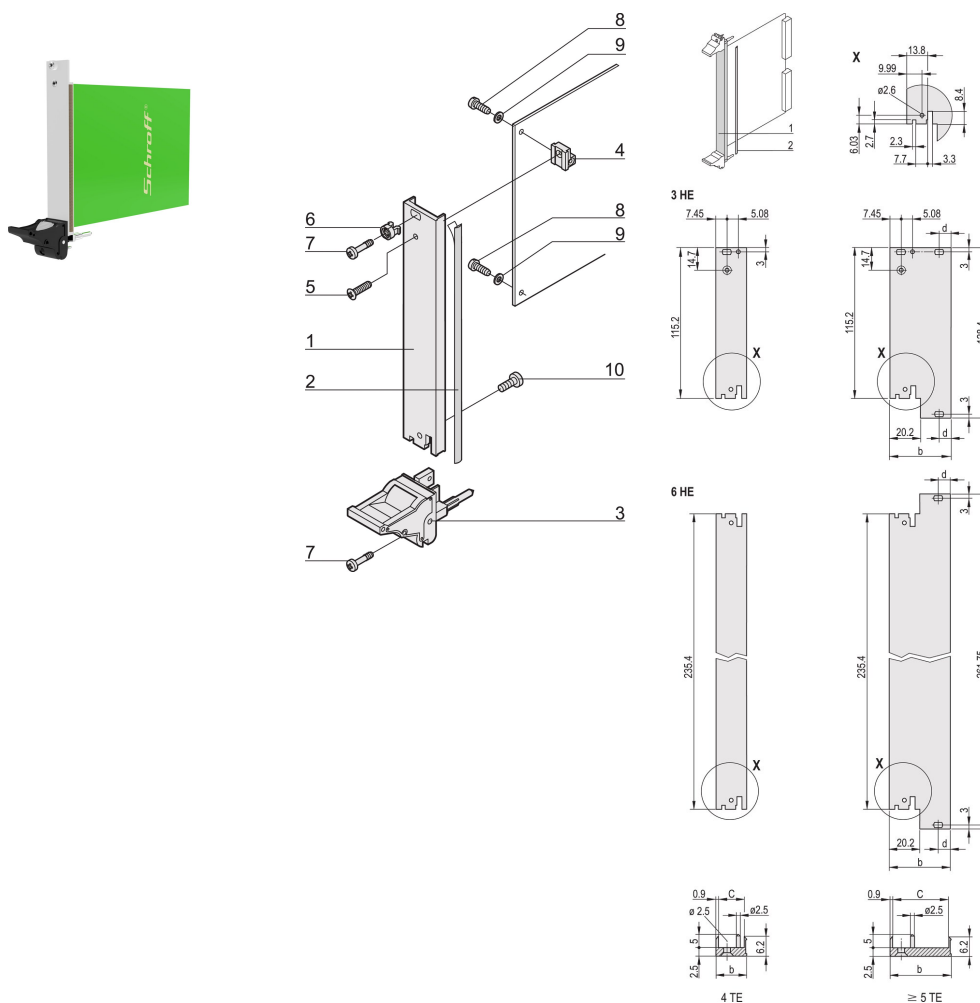

Steckbaugruppen-Bausatz, geschirmt, mit IEL-Griff, schwarz, 3 HE, 6 TE

KATALOGNUMMER

20848-587

Steckbaugruppe, mit IEL-Einhebe-/Aushebegriff schwarz Griff, 3 HE, Frontbaugruppe. Die U-förmige Frontplatte ermöglicht die Abschirmung mit einer Textildichtung.

ZERTIFIZIERUNGEN