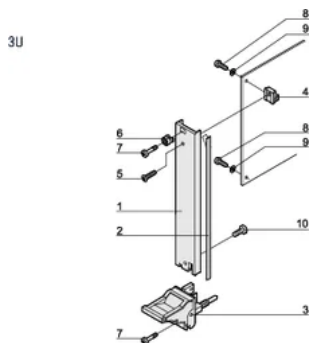

PRODUKTMERKMALE

Breite Gestell: 8HP

Anzahl Verpackungen: 1

Grifftyp: IEL

Befestigung: Anschraubbare Front

Typ Dichtung: Textil EMV

Frontbeschichtung: Eloxiert

Oberfläche Rückseite: Geätzt

Behandelte Kanten: Nein

Entspricht: IEC 60297-3-102; IEEE 1101.10; IEC 60297-3-103; IEEE 1101.1/11

EMV-Schirmung: Ja

Oberfläche: Eloxiert; Passiviert

Höhe (H): 128.4mm

Material: Aluminium

Produkttyp: Frontplatte

Höhe Gestell: 3U

Typ: Frontplatte mit Griff (Steckbaugruppe)

Breite (W): 40.3mm

Net Weight: 0.1kg

DIAGRAMME

WARNUNG

nVent-Produkte müssen in Übereinstimmung mit den Produktinformationsblättern und dem Schulungsmaterial von nVent installiert und verwendet werden. Informationsblätter sind verfügbar unter www.nVent.com sowie bei Ihrem nVent-