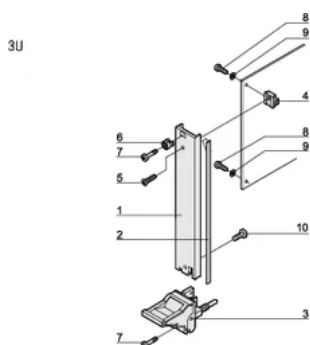

MERKMALE

Frontplatte (U-Profil) mit EMV-Dichtung (Textil)

Geeignet für Steck- und Ziehkräfte bis 700 N (pro Paar)

Für den Einbau von Mikroschaltern geeignet

Codierbar nach IEC 60297-3-103/ IEEE 1101.10

PRODUKTMERKMALE

Breite Gestell: 10HP

Anzahl Verpackungen: 1

Grifftyp: IEL

Befestigung: Anschraubbare Front

Typ Dichtung: Textil EMV

Frontbeschichtung: Eloxiert

Oberfläche Rückseite: Geätzt

Behandelte Kanten: Nein

Entspricht: IEC 60297-3-102; IEEE 1101.10; IEC 60297-3-103; IEEE 1101.1/11

EMV-Schirmung: Ja

Oberfläche: Eloxiert; Passiviert

Höhe (H): 128.4mm

Material: Aluminium

Produkttyp: Frontplatte

Höhe Gestell: 3U

Typ: Frontplatte mit Griff (Steckbaugruppe)

Breite (W): 50.5mm

DIAGRAMME

WARNUNG

nVent-Produkte müssen in Übereinstimmung mit den Produktinformationsblättern und dem Schulungsmaterial von nVent installiert und verwendet werden. Informationsblätter sind verfügbar unter www.nVent.com sowie bei Ihrem nVent-Kundendienstvertreter. Unsachgemäße Installation, Missbrauch, Fehlanwendung oder andere Handlungen im Widerspruch zu