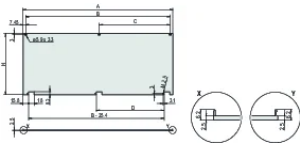

Befestigung: Mit Scharnier, unten

Typ Dichtung: Textil EMV

Frontbeschichtung: Eloxiert

Oberfläche Rückseite: Leitend

Behandelte Kanten: Nein

Entspricht: IEC 60297-3-101; IEEE 1101.1/10

Tiefe (D): 2.5mm

EMV-Schirmung: Nein (nachrüstbar)

Oberfläche: Eloxiert; Passiviert

Höhe (H): 261.8mm

Material: Aluminium

Produkttyp: Frontplatte

Typ: Frontplatte ohne Griff

Breite (W): 213mm

Gross Weight: 0.586kg

ZUSÄTZLICHE PRODUKTDDETAILS

Frontplatte lässt sich im aufgeklappten Zustand (> 135°) aushängen.

DIAGRAMME

WARNUNG

---

nVent-Produkte müssen in Übereinstimmung mit den Produktinformationsblättern und dem Schulungsmaterial von nVent installiert und verwendet werden. Informationsblätter sind verfügbar unter www.nVent.com sowie bei Ihrem nVent-Kundendienstvertreter. Unsachgemäße Installation, Missbrauch, Fehlanwendung oder andere Handlungen im Widerspruch zu den Anweisungen und Warnungen von nVent können zu Fehlfunktionen, Anlagenschäden, schwerer Körperverletzung sowie zum Tod führen und/oder haben die Annullierung der Garantie zur Folge.