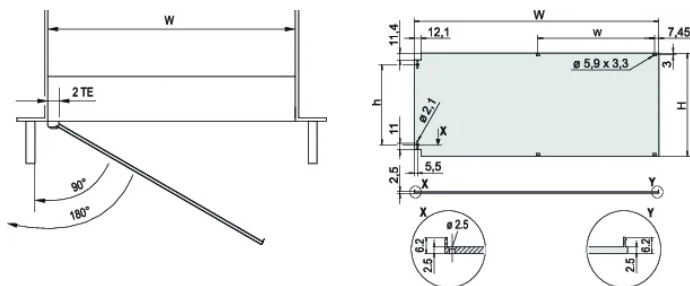

PRODUKTMERKMALE

Höhe Gestell: 6U

Anzahl Verpackungen: 1

Zubehörtyp: Frontplatte

Befestigung: Mit Scharnier, Seite

Typ Dichtung: Textil EMV

Frontbeschichtung: Eloxiert

Oberfläche Rückseite: Leitend

Behandelte Kanten: Nein

Tiefe (D): 2.5mm

EMV-Schirmung: Nein (nachrüstbar)

Oberfläche: Eloxiert; Passiviert

Höhe (H): 261.8mm

Material: Aluminium

Produkttyp: Frontplatte

Breite Gestell: 84HP

Typ: Frontplatte ohne Griff

Breite (W): 426.4mm

Net Weight: 0.99kg

DIAGRAMME

WARNUNG

nVent-Produkte müssen in Übereinstimmung mit den Produktinformationsblättern und dem Schulungsmaterial von nVent installiert und verwendet werden. Informationsblätter sind verfügbar unter www.nVent.com sowie bei Ihrem nVent-Kundendienstvertreter. Unsachgemäße Installation, Missbrauch, Fehlanwendung oder andere Handlungen im Widerspruch zu den Anweisungen und Warnungen von nVent können zu Fehlfunktionen, Anlagenschäden, schwerer Körperverletzung sowie zum Tod führen und/oder haben die Annullierung der Garantie zur Folge.