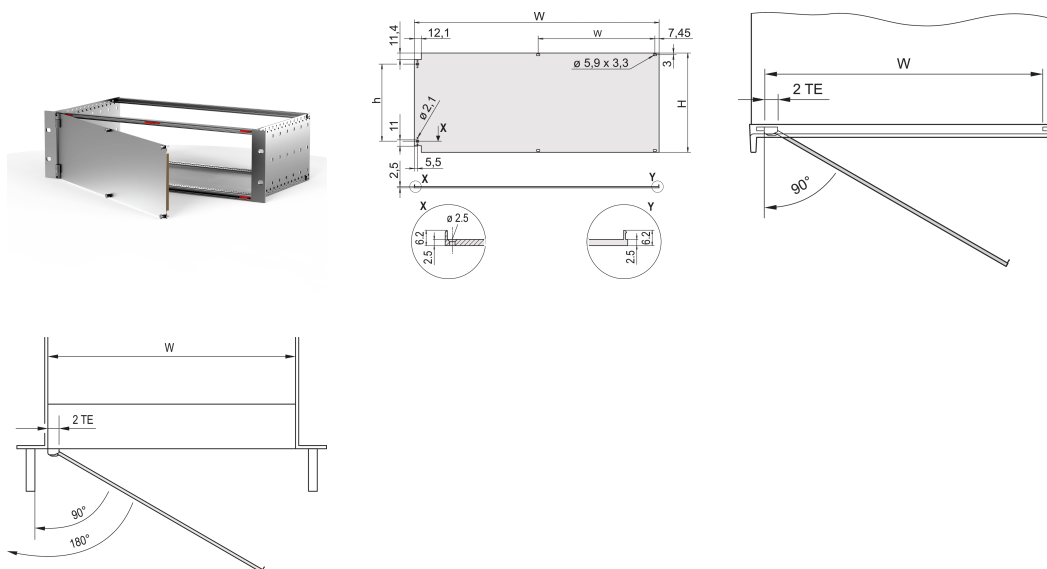

Frontplatte, geschirmt, seitliche Scharniere, 6 HE, 84 TE, 2,5 mm, Al, vorne eloxiert, hinten leitfähig

KATALOGNUMMER

20848-617

Frontplatte mit EMV-Textildichtung, für Scharnier schwenkbar.

ZERTIFIZIERUNGEN

MERKMALE

Frontplatte mit EMV-Dichtung (Textil)

Ermöglicht die Montage an Modulschienen

Passend für Baugruppenträger (EuropacPRO) und Gehäuse (RatiopacPRO, PropacPRO, CompacPRO)

Scharniere wahlweise links oder rechts montierbar

PRODUKTMERKMALE

Höhe Gestell: 6U

Anzahl Verpackungen: 1

Zubehörtyp: Frontplatte

Befestigung: Mit Scharnier, Seite

Typ Dichtung: Textil EMV

Frontbeschichtung: Eloxiert

Oberfläche Rückseite: Leitend

Behandelte Kanten: Nein

Tiefe (D): 2.5mm

EMV-Schirmung: Nein (nachrüstbar)

Oberfläche: Eloxiert; Passiviert

Höhe (H): 261.8mm

Material: Aluminium

Produkttyp: Frontplatte

Breite Gestell: 84HP