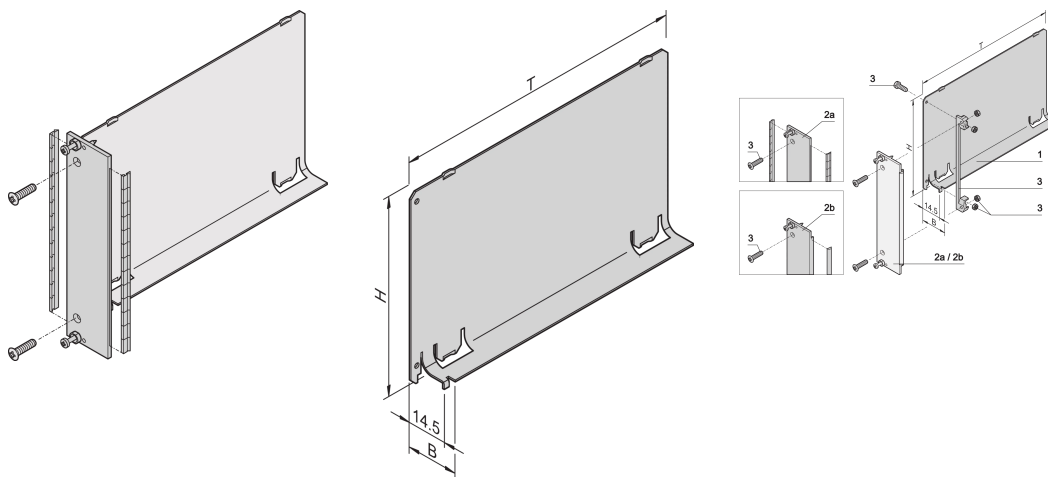

# Luftschottblech, Frontplatte, Refrofit-Abschirmung, Stahl, 3 HE, 4 TE, 220 mm

## KATALOGNUMMER

**20848-713**

Das Luftleitblech mit flacher Frontplatte deckt einen leeren Slot ab, damit keine Luft entweicht. Die flache Frontplatte eignet sich für eine EMV-Dichtung aus Edelstahl.

## MERKMALE

Das Luftleitblech verhindert, dass Luft durch leere Slots entweicht

Abdeckung wird in die Führungsschiene eingeschoben

## PRODUKTMERKMALE

Höhe Gestell: 3U

Anzahl Verpackungen: 1

Tiefe: 220mm

EMV-Schirmung: Nein (nachrüstbar)

Oberfläche: Eloxiert; Passiviert

Material: Aluminium

Produktfamilie: EuropacPRO; RatiopacPRO; RatiopacPRO AIR; CompacPRO; PropacPRO; Inpac