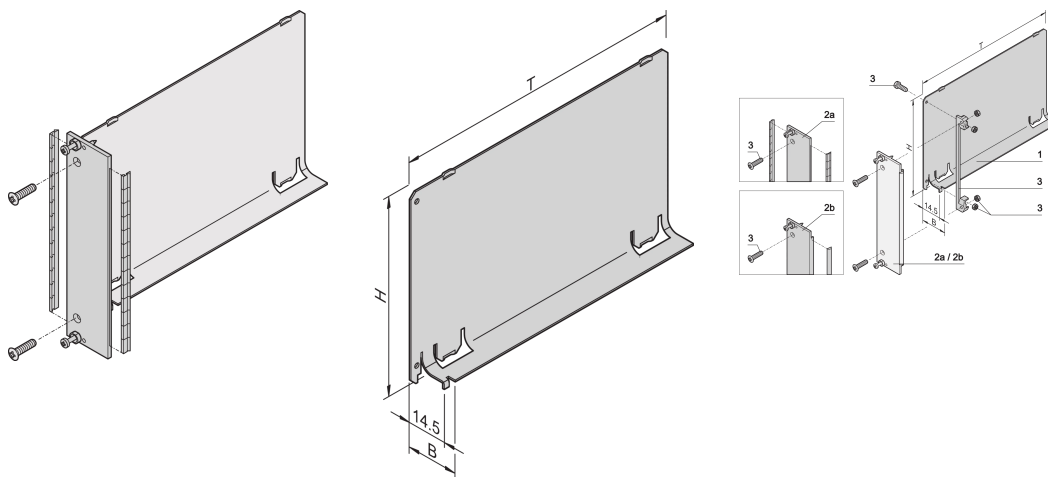

# Luftschottblech, Frontplatte, Refrofit-Abschirmung, Stahl, 6 HE, 4 TE, 160 mm

## KATALOGNUMMER

**20848-720**

Das Luftleitblech mit flacher Frontplatte deckt einen leeren Slot ab, damit keine Luft entweicht. Die flache Frontplatte eignet sich für eine EMV-Dichtung aus Edelstahl.

## MERKMALE

Das Luftleitblech verhindert, dass Luft durch leere Slots entweicht

Abdeckung wird in die Führungsschiene eingeschoben

## PRODUKTMERKMALE

Höhe Gestell: 6U

Anzahl Verpackungen: 1

Tiefe: 160mm

EMV-Schirmung: Nein (nachrüstbar)

Oberfläche: Eloxiert; Passiviert

Material: Aluminium

Produktfamilie: EuropacPRO; RatiopacPRO; RatiopacPRO AIR; CompacPRO; PropacPRO; Inpac