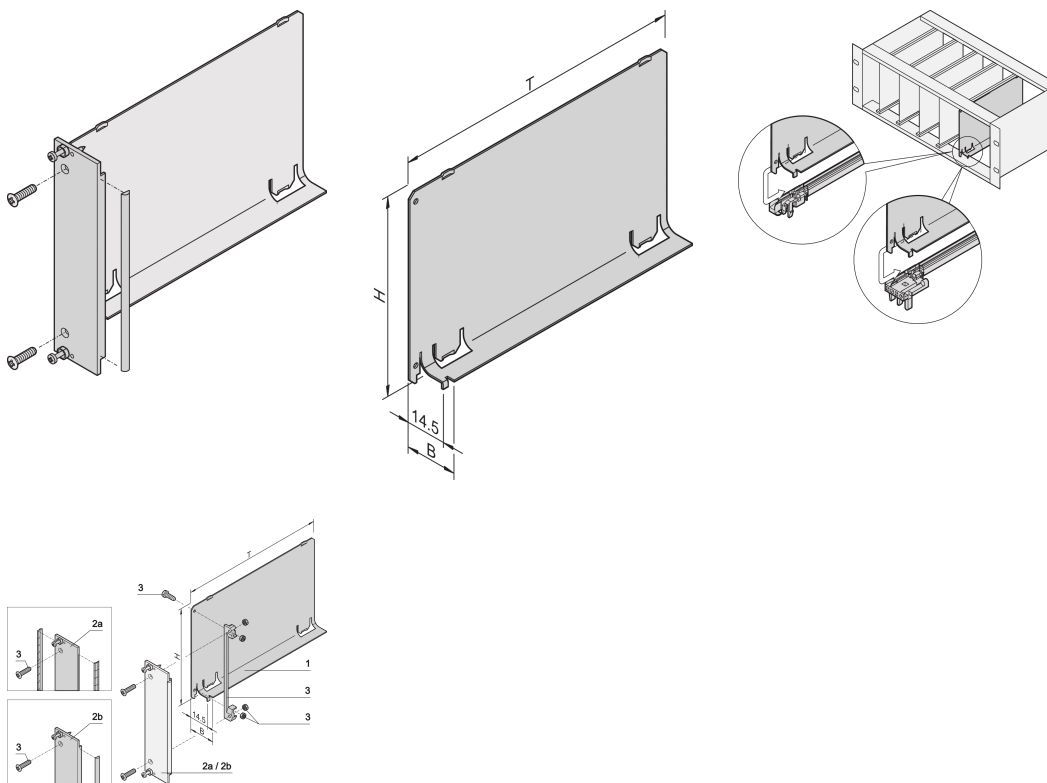

# Luftleitblech, U-Frontplatte, Refrofit-Abschirmung, Textil, 3 HE, 4 TE, 160 mm

## KATALOGNUMMER

**20848-728**

Das Luftleitblech mit U-förmiger Frontplatte deckt einen leeren Slot ab, damit keine Luft entweicht. Die U-förmige Frontplatte ist für die Befestigung einer EMV-Textildichtung vorbereitet.

## MERKMALE

Das Luftleitblech verhindert, dass Luft durch leere Slots entweicht

Abdeckung wird in die Führungsschiene eingeschoben