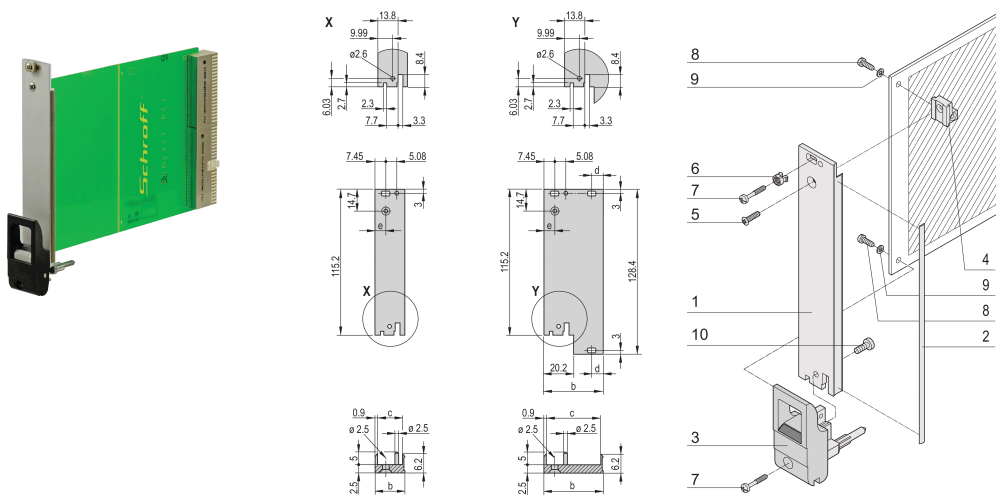

Bausatz mit IEL-Griff, geschirmt, schwarz 3 HE, 4 TE

KATALOGNUMMER

20848-763

Steckbaugruppen-Bausatz mit schwarzem IEL-Einhebe-/Aushebegriff, 3 HE, Frontmontage. Die U-förmige Frontplatte ermöglicht die Abschirmung mit einer Textildichtung.

ZERTIFIZIERUNGEN

MERKMALE

Frontplatte (U-Profil) mit EMV-Dichtung (Textil)

Geeignet für Steck- und Ziehkräfte bis 700 N (pro Paar)

Für den Einbau von Mikroschaltern geeignet

Codierbar nach IEC 60297-3-103/ IEEE 1101.10

PRODUKTMERKMALE

Breite Gestell: 4HP