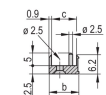

Bausatz mit IEL-Griff, geschirmt, schwarz 3 HE, 12 TE

KATALOGNUMMER

20848-765

Steckbaugruppen-Bausatz mit schwarzem IEL-Einhebe-/Aushebegriff, 3 HE, Frontmontage. Die U-förmige Frontplatte ermöglicht die Abschirmung mit einer Textildichtung.