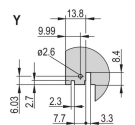

Bausatz mit IEL-Griff, geschirmt, schwarz 3 HE, 12 TE

KATALOGNUMMER

20848-765

Steckbaugruppen-Bausatz mit schwarzem IEL-Einhebe-/Aushebegriff, 3 HE, Frontmontage. Die U-förmige Frontplatte ermöglicht die Abschirmung mit einer Textildichtung.