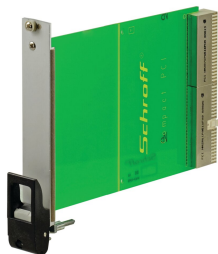

Bausatz mit IEL-Griff, geschirmt, schwarz 3 HE, 12 TE

KATALOGNUMMER

20848-765

Steckbaugruppen-Bausatz mit schwarzem IEL-Einhebe-/Aushebegriff, 3 HE, Frontmontage. Die U-förmige Frontplatte ermöglicht die Abschirmung mit einer Textildichtung.

ZERTIFIZIERUNGEN

MERKMALE

Frontplatte (U-Profil) mit EMV-Dichtung (Textil)

Geeignet für Steck- und Ziehkräfte bis 700 N (pro Paar)

Für den Einbau von Mikroschaltern geeignet

Codierbar nach IEC 60297-3-103/ IEEE 1101.10

PRODUKTMERKMALE

Breite Gestell: 12HP

Anzahl Verpackungen: 1

Grifftyp: IET

Befestigung: Anschraubbare Front

Typ Dichtung: Textil EMV

Frontbeschichtung: Eloxiert

Oberfläche Rückseite: Geätzt

Behandelte Kanten: Nein

Entspricht: IEC 60297-3-102; IEEE 1101.10; IEC 60297-3-103; IEEE 1101.1/11

EMV-Schirmung: Ja

Oberfläche: Eloxiert; Passiviert

Höhe: 128.4mm

Material: Aluminium

Produkttyp: Frontplatte