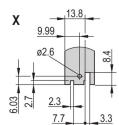

Bausatz mit IEL-Griff, geschirmt, schwarz 3 HE, 12 TE

KATALOGNUMMER

20848-765

Steckbaugruppen-Bausatz mit schwarzem IEL-Einhebe-/Aushebegriff, 3 HE, Frontmontage. Die U-förmige Frontplatte ermöglicht die Abschirmung mit einer Textildichtung.