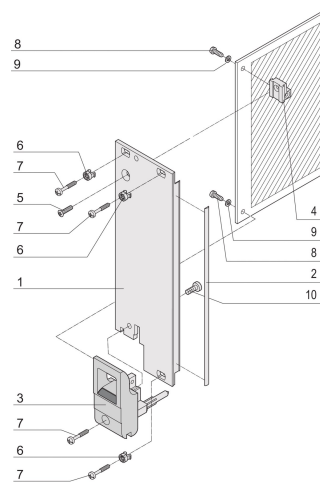

Bausatz mit IEL-Griff, geschirmt, schwarz 3 HE, 12 TE

KATALOGNUMMER

20848-765

Steckbaugruppen-Bausatz mit schwarzem IEL-Einhebe-/Aushebegriff, 3 HE, Frontmontage. Die U-förmige Frontplatte ermöglicht die Abschirmung mit einer Textildichtung.

ZERTIFIZIERUNGEN

MERKMALE

Frontplatte (U-Profil) mit EMV-Dichtung (Textil)

Geeignet für Steck- und Ziehkräfte bis 700 N (pro Paar)

Für den Einbau von Mikroschaltern geeignet

Codierbar nach IEC 60297-3-103/ IEEE 1101.10

PRODUKTMERKMALE

Breite Gestell: 12HP

Anzahl Verpackungen: 1

Grifftyp: IET

Befestigung: Anschraubbare Front

Typ Dichtung: Textil EMV

Frontbeschichtung: Eloxiert

Oberfläche Rückseite: Geätzt

Behandelte Kanten: Nein

Entspricht: IEC 60297-3-102; IEEE 1101.10; IEC 60297-3-103; IEEE 1101.1/11

EMV-Schirmung: Ja

Oberfläche: Eloxiert; Passiviert

Höhe: 128.4mm

Material: Aluminium

Produkttyp: Frontplatte