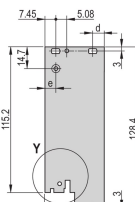

Bausatz mit IEL-Griff, geschirmt, schwarz 3 HE, 12 TE

KATALOGNUMMER

20848-765

Steckbaugruppen-Bausatz mit schwarzem IEL-Einhebe-/Aushebegriff, 3 HE, Frontmontage. Die U-förmige Frontplatte ermöglicht die Abschirmung mit einer Textildichtung.