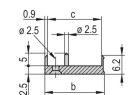

Bausatz mit IEL-Griff, geschirmt, schwarz 3 HE, 12 TE

KATALOGNUMMER

20848-765

Steckbaugruppen-Bausatz mit schwarzem IEL-Einhebe-/Aushebegriff, 3 HE, Frontmontage. Die U-förmige Frontplatte ermöglicht die Abschirmung mit einer Textildichtung.