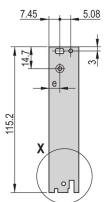

Bausatz mit IEL-Griff, geschirmt, schwarz 3 HE, 12 TE

KATALOGNUMMER

20848-765

Steckbaugruppen-Bausatz mit schwarzem IEL-Einhebe-/Aushebegriff, 3 HE, Frontmontage. Die U-förmige Frontplatte ermöglicht die Abschirmung mit einer Textildichtung.

PRODUKTMERKMALE

Breite Gestell: 12HP

Anzahl Verpackungen: 1

Grifftyp: IET

Befestigung: Anschraubbare Front

Typ Dichtung: Textil EMV

Frontbeschichtung: Eloxiert

Oberfläche Rückseite: Geätzt

Behandelte Kanten: Nein

Entspricht: IEC 60297-3-102; IEEE 1101.10; IEC 60297-3-103; IEEE 1101.1/11

EMV-Schirmung: Ja

Oberfläche: Eloxiert; Passiviert

Höhe: 128.4mm

Material: Aluminium

Produkttyp: Frontplatte

Höhe Gestell: 3U

Typ: Frontplatte mit Griff (Steckbaugruppe)

Breite: 60.6mm

Net Weight: 0.014kg

WARNUNG

nVent-Produkte müssen in Übereinstimmung mit den Produktinformationsblättern und dem Schulungsmaterial von nVent installiert und verwendet werden. Informationsblätter sind verfügbar unter www.nVent.com sowie bei Ihrem nVent-Kundendienstvertreter. Unsachgemäße Installation, Missbrauch, Fehlanwendung oder andere Handlungen im Widerspruch zu den Anweisungen und Warnungen von nVent können zu Fehlfunktionen, Anlagenschäden, schwerer Körperverletzung sowie zum Tod führen und/oder haben die Annullierung der Garantie zur Folge.