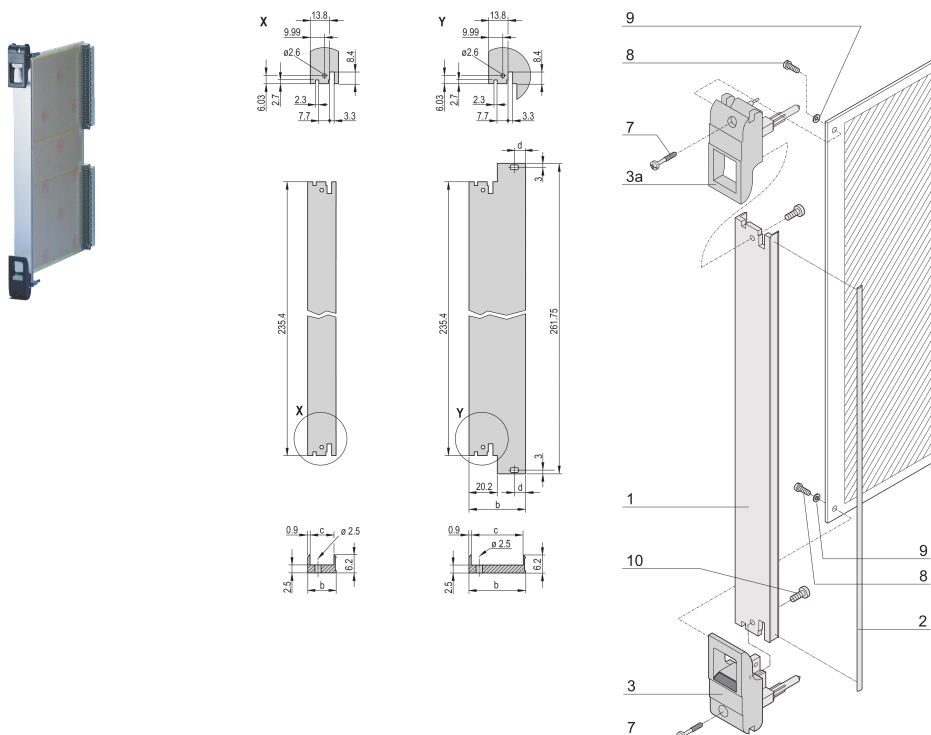

Steckbaugruppen Bausatz, geschirmte Frontplatte mit IET-Griff, schwarz 6 HE, 4 TE

KATALOGNUMMER

20848-766

Steckbaugruppen-Bausatz mit schwarzem IEL-Einhebe-/Aushebegriff, 3 HE, Frontmontage. Die U-förmige Frontplatte ermöglicht die Abschirmung mit einer Textildichtung.

ZERTIFIZIERUNGEN

MERKMALE

Frontplatte (U-Profil) mit EMV-Dichtung (Textil)

Geeignet für Steck- und Ziehkräfte bis 700 N (pro Paar)

Für den Einbau von Mikroschaltern geeignet

PRODUKTMERKMALE

Breite Gestell: 4HP

Anzahl Verpackungen: 1

Grifftyp: IET

Befestigung: Anschraubbare Front

Typ Dichtung: Textil EMV

Frontbeschichtung: Eloxiert

Oberfläche Rückseite: Geätzt

Behandelte Kanten: Nein

Entspricht: IEC 60297-3-102; IEEE 1101.10; IEC 60297-3-103; IEEE 1101.1/11

EMV-Schirmung: Ja

Oberfläche: Eloxiert; Passiviert

Höhe: 261.8mm

Material: Aluminium

Produkttyp: Frontplatte

Höhe Gestell: 6U

Typ: Frontplatte mit Griff (Steckbaugruppe)

Breite: 20mm