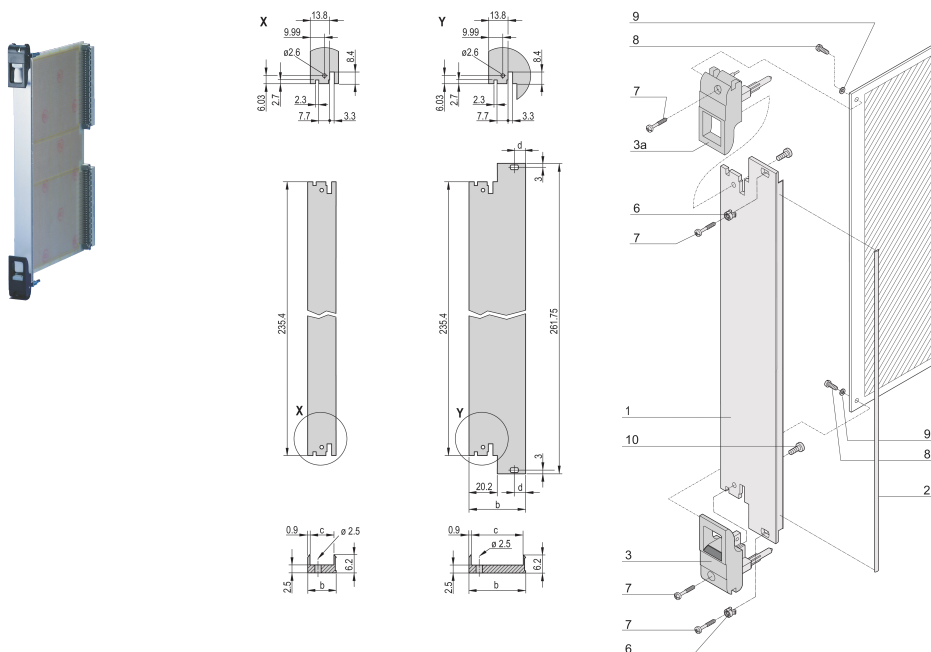

Steckbaugruppen Bausatz, geschirmte Frontplatte mit IET-Griff, schwarz 6 HE, 8 TE

KATALOGNUMMER

20848-767

Steckbaugruppen-Bausatz mit schwarzem IEL-Einhebe-/Aushebegriff, 3 HE, Frontmontage. Die U-förmige Frontplatte ermöglicht die Abschirmung mit einer Textildichtung.

ZERTIFIZIERUNGEN

MERKMALE

Frontplatte (U-Profil) mit EMV-Dichtung (Textil)

Geeignet für Steck- und Ziehkräfte bis 700 N (pro Paar)

Für den Einbau von Mikroschaltern geeignet

Codierbar nach IEC 60297-3-103/ IEEE 1101.10

PRODUKTMERKMALE

Breite Gestell: 8HP

Anzahl Verpackungen: 1

Grifftyp: IET

Befestigung: Anschraubbare Front

Typ Dichtung: Textil EMV

Frontbeschichtung: Eloxiert

Oberfläche Rückseite: Geätzt

Behandelte Kanten: Nein

Entspricht: IEC 60297-3-102; IEEE 1101.10; IEC 60297-3-103; IEEE 1101.1/11

EMV-Schirmung: Ja

Oberfläche: Eloxiert; Passiviert

Höhe: 261.8mm

Material: Aluminium

Produkttyp: Frontplatte