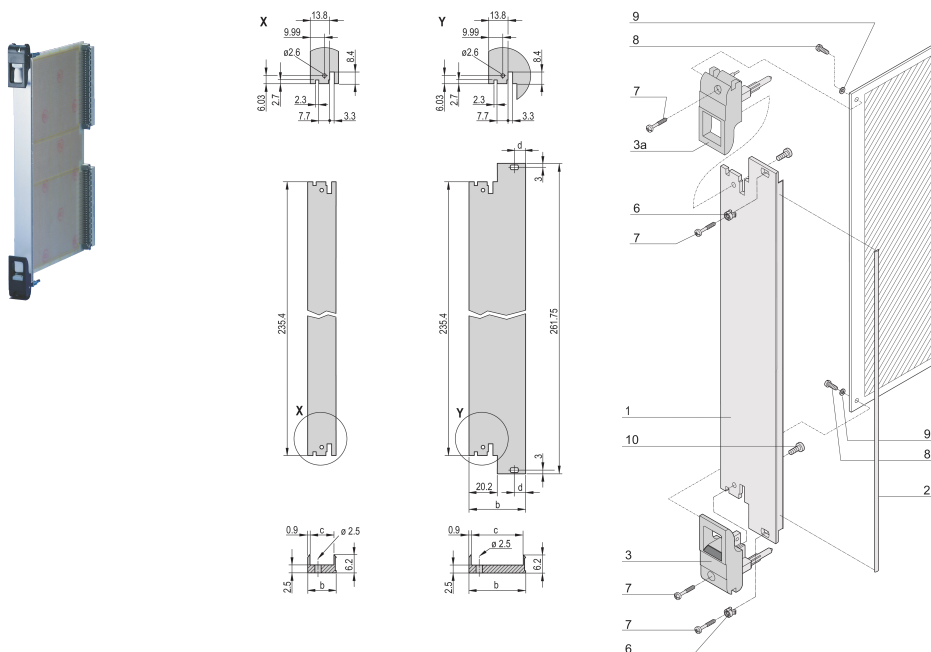

# Steckbaugruppen Bausatz, geschirmte Frontplatte mit IET-Griff, schwarz 6 HE, 12 TE

## KATALOGNUMMER

**20848-768**

Steckbaugruppen-Bausatz mit schwarzem IEL-Einhebe-/Aushebegriff, 3 HE, Frontmontage. Die U-förmige Frontplatte ermöglicht die Abschirmung mit einer Textildichtung.

## MERKMALE

Frontplatte (U-Profil) mit EMV-Dichtung (Textil)

Geeignet für Steck- und Ziehkräfte bis 700 N (pro Paar)

Für den Einbau von Mikroschaltern geeignet

Codierbar nach IEC 60297-3-103/ IEEE 1101.10

Höhe Gestell: 6U

Typ: Frontplatte mit Griff (Steckbaugruppe)

Breite: 60.6mm

Net Weight: 0.021kg