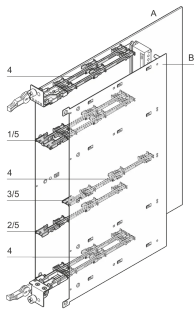

Führungsschiene für AdvancedMC Compact- und Full-size-Module

KATALOGNUMMER

20849-008

Führungsschiene für AdvancedMC Kompakt- und Full-size Module.

MERKMALE

Für AdvancedMC- Compact- und Full-Size-Module

PRODUKTMERKMALE

Produkttyp: Führungsschiene

Produktfamilie: AdvancedMC

Typ: Anleitung

Passt zu: Systeme

Material: Polybutylenterephthalat

Farbe: Rot

Anzahl Verpackungen: 10

Net Weight: 0.028kg

WARNUNG

nVent-Produkte müssen in Übereinstimmung mit den Produktinformationsblättern und dem Schulungsmaterial von nVent installiert und verwendet werden. Informationsblätter sind verfügbar unter www.nVent.com sowie bei Ihrem nVent-Kundendienstvertreter. Unsachgemäße Installation, Missbrauch, Fehlanwendung oder andere Handlungen im Widerspruch zu den Anweisungen und Warnungen von nVent können zu Fehlfunktionen, Anlagenschäden, schwerer Körperverletzung sowie zum Tod führen und/oder haben die Annullierung der Garantie zur Folge.