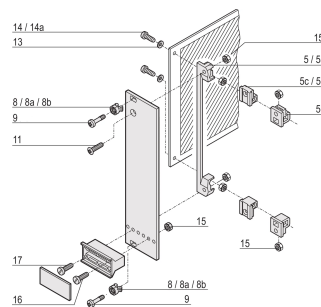

Sechskantmutter M2,5

KATALOGNUMMER

21100-144

Befestigungskit Sechskantmutter 100 Stck.

ZERTIFIZIERUNGEN

MERKMALE

6-Kantmutter

PRODUKTMERKMALE

Typ: Sechskantmutter

Anzahl Verpackungen: 100

Oberfläche: Vernickelt

Material: Stahl

Produkttyp: Mutter

Passt zu: Frontplatten

Gross Weight: 0.024kg

WARNUNG