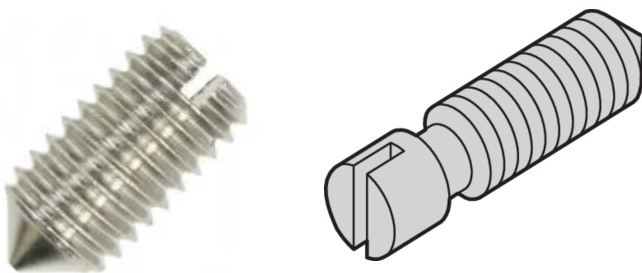

# Gewindestift, Stahl vernickelt, M2.5 x 8

## KATALOGNUMMER

**21100-276**

Zur Befestigung des Gewindeeinsatzes in der Modulschiene.

## PRODUKTMERKMALE

Länge: 8mm

Anzahl Verpackungen: 100

Gewindegröße: M2.5

Oberfläche: Vernickelt

Material: Stahl

Produktfamilie: EuropacPRO; RatiopacPRO; RatiopacPRO AIR; CompacPRO; PropacPRO; MultipacPRO

Produkttyp: Schraube