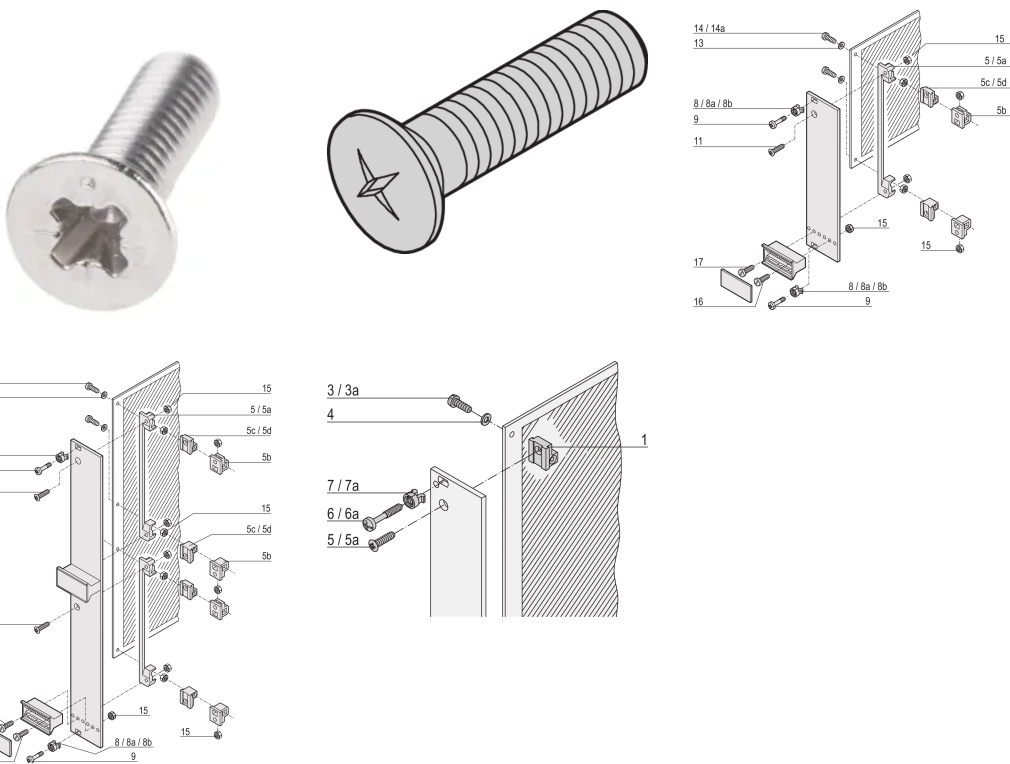

# Senkkopfschraube, angehoben, Kreuzschlitz, M2.5 x 8 mm, Stahl vernickelt

## KATALOGNUMMER

21100-429

Senkkopfschrauben werden für zahlreiche Montagemöglichkeiten in einem Baugruppenträger oder Tischgehäuse verwendet.

## PRODUKTMERKMALE

Länge: 8mm

Material: Stahl

Oberfläche: Vernickelt

Anzahl Verpackungen: 100

Gewindegröße: M2.5

Produkttyp: Schraube

Typ: Schraube