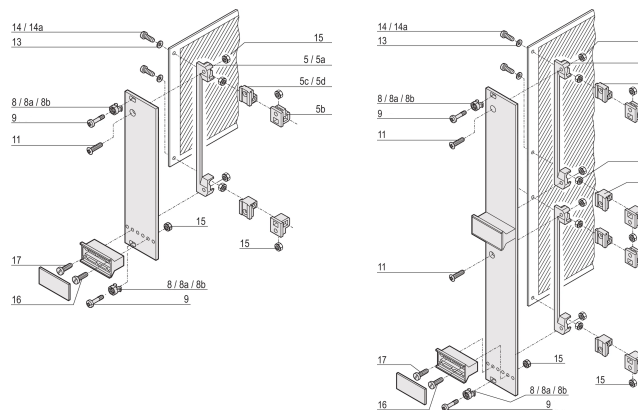

Nippel für M2.5, Kunststoff, grau; 100 Stück

KATALOGNUMMER

21100-464

Nippel dient als Führung der Halsschraube beim Befestigen der Frontplatte.

ZERTIFIZIERUNGEN

MERKMALE

Nippel dient als Führung der Halsschraube beim Befestigen der Frontplatte

Nippel wird in das Langloch der Frontplatten gesteckt

PRODUKTMERKMALE

Material: Polyamid 6

Farbe: Kieselgrau

Anzahl Verpackungen: 100

Farbcode: RAL 7032

Tiefe (D): 6.9mm

Höhe (H): 6mm

Produkttyp: Hülse

Breite (W): 6.8mm

Passt zu: Frontplatten

Entflammbarkeitsklasse: UL® 94V-2

ZUSÄTZLICHE PRODUKTDDETAILS

Metallnippel müssen in Teilfrontplatten eingepresst werden.

Alle Nippel können für > 2 HP Frontplatten verwendet werden.