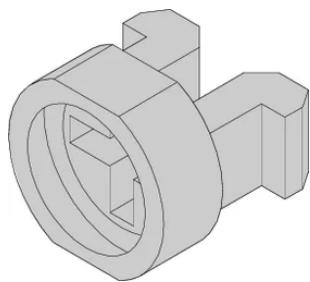

Breite (W): 6.8mm

Passt zu: Frontplatten

Entflammbarkeitsklasse: UL® 94V-2

ZUSÄTZLICHE PRODUKTDDETAILS

Metallnippel müssen in Teilfrontplatten eingepresst werden.

Alle Nippel können für > 2 HP Frontplatten verwendet werden.

DIAGRAMME

WARNUNG

nVent-Produkte müssen in Übereinstimmung mit den Produktinformationsblättern und dem Schulungsmaterial von nVent installiert und verwendet werden. Informationsblätter sind verfügbar unter www.nVent.com sowie bei Ihrem nVent-Kundendienstvertreter. Unsachgemäße Installation, Missbrauch, Fehlanwendung oder andere Handlungen im Widerspruch zu den Anweisungen und Warnungen von nVent können zu Fehlfunktionen, Anlagenschäden, schwerer Körperverletzung sowie zum Tod führen und/oder haben die Annullierung der Garantie zur Folge.

North America

All locations
+1.763.422.2661
Chat with us:
nvent.com/schroff

Europe

Straubenhardt, Germany
+49.7082.794.0
Betschdorf, France
+33.3.88.90.64.90
Warsaw, Poland
+48.22.209.98.35
Assago, Italy
+39.02.932.7141
Chat with us:
nvent.com/schroff

Asia

Shanghai, China
+86.21.2412.6943
Qingdao, China
+86.532.8771.6101
Singapore
+65.6768.5800
Shin-Yokohama, Japan
+81.45.476.0271
Chat with us:
nvent.com/schroff

Middle East & India

Dubai, United Arab Emirates
+971.4.378.1700
Bangalore, India
+91.80.6715.2001
Istanbul, Turkey
+90.216.250.7374
Chat with us:
nvent.com/schroff

Unser starkes markenportfolio:

CADDY

ERICO

HOFFMAN

ILSCO

SCHROFF

TRACHTE