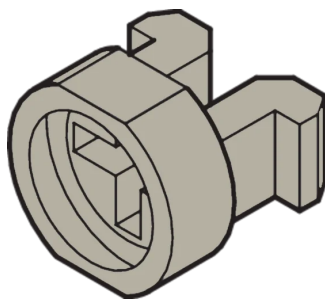

Nippel für M2.5, Kunststoff, grau; 100 Stück

KATALOGNUMMER

21100-464

Nippel dient als Führung der Halsschraube beim Befestigen der Frontplatte.

ZERTIFIZIERUNGEN

MERKMALE

Nippel dient als Führung der Halsschraube beim Befestigen der Frontplatte

Nippel wird in das Langloch der Frontplatten gesteckt

PRODUKTMERKMALE

Material: Polyamid 6

Farbe: Kieselgrau

Anzahl Verpackungen: 100

Farbcode: RAL 7032

Tiefe (D): 6.9mm

Höhe (H): 6mm

Produkttyp: Hülse

Breite (W): 6.8mm

Passt zu: Frontplatten

Entflammbarkeitsklasse: UL® 94V-2

ZUSÄTZLICHE PRODUKTDDETAILS

Metallnippel müssen in Teilfrontplatten eingepresst werden.

Alle Nippel können für > 2 HP Frontplatten verwendet werden.