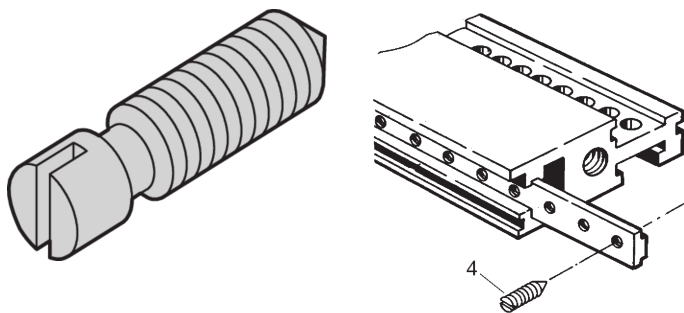

Gewindestift, Stahl vernickelt, M3.0 x 8

KATALOGNUMMER

21100-646

Zur Befestigung des Gewindeeinsatzes in der Modulschiene.

ZERTIFIZIERUNGEN

MERKMALE

Stiftschraube

PRODUKTMERKMALE

Länge: 8mm

Anzahl Verpackungen: 100

Gewindegröße: M3

Oberfläche: Vernickelt

Material: Stahl

Produktfamilie: EuropacPRO; RatiopacPRO; RatiopacPRO AIR; CompacPRO; PropacPRO; MultipacPRO

Produkttyp: Schraube

Typ: Gewindestift