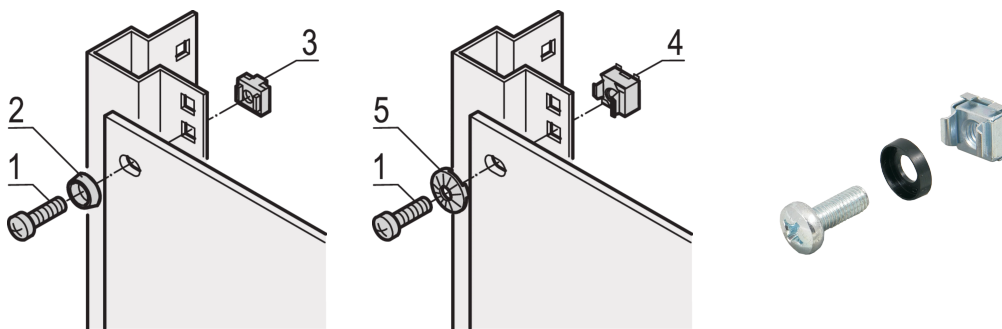

19-Zoll-Bausatz M6, Schraube, Unterlegscheibe, Mutter; 50 Stück

KATALOGNUMMER

21101-809

Verwenden Sie für die Standarderdung eine Erdungsmutter und eine Unterlegscheibe an mindestens einem Befestigungspunkt.

Bei Verwendung des 19" Bausatzes mit leitfähigem 19" Schalttafeleinbau sind Erdungskäfigmuttern nicht erforderlich.

ZERTIFIZIERUNGEN

MERKMALE

Montagekits zur Montage von 19"-Komponenten in einem Schrank

Zur Befestigung von Frontplatten, Verteilerfeldern oder anderen Einbauten an Gestell, Winkelprofilen oder Tiefenstreben mit Rechtecklochung

PRODUKTMERKMALE

Anzahl Verpackungen: 50

Gewindegröße: M6

Oberfläche: Verzinkt

Material: Stahl; ABS

Produktfamilie: RatiopacPRO; RatiopacPRO AIR; CompacPRO; PropacPRO; Comptec; Inpac; MultipacPRO; Varistar CP; Novastar; Eurorack; Outdoor

Produkttyp: Montagekit

Typ: Montagekit

Passt zu: 19-Zoll-Gehäuse; 19-Zoll-Wandhalterung; 19-Zoll-Indoor-Schaltschränke; 19-Zoll-Outdoor-Schaltschränke

Net Weight: 0.546kg

WARNUNG

nVent-Produkte müssen in Übereinstimmung mit den Produktinformationsblättern und dem Schulungsmaterial von nVent installiert und verwendet werden. Informationsblätter sind verfügbar unter www.nVent.com sowie bei Ihrem nVent-Kundendienstvertreter. Unsachgemäße Installation, Missbrauch, Fehlanwendung oder andere Handlungen im Widerspruch zu den Anweisungen und Warnungen von nVent können zu Fehlfunktionen, Anlagenschäden, schwerer Körperverletzung sowie zum Tod führen und/oder haben die Annullierung der Garantie zur Folge.