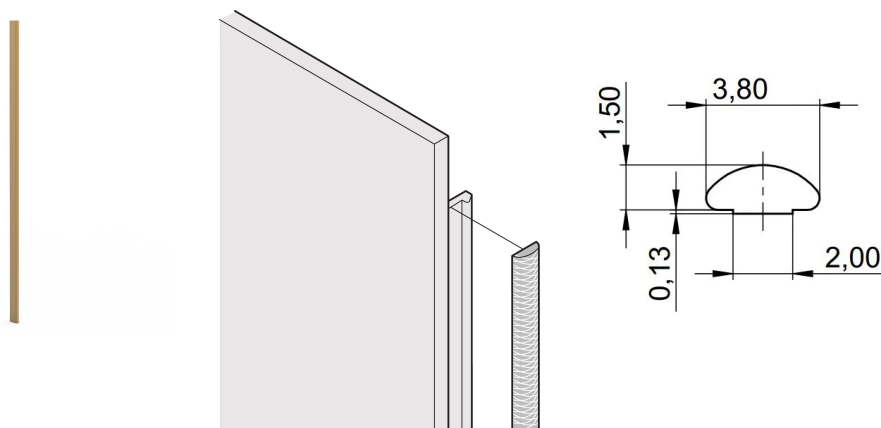

Frontplatte, EMV-Textildichtung, - 40 ... +70 °C, 3 HE; 100 Stück

KATALOGNUMMER

21101-854

EMV-Textildichtungen werden seitlich in die Nut auf der rechten Seite der U-förmigen Frontplatte eingebracht. Die Dichtungen werden auf die Frontplatte geklebt.

ZERTIFIZIERUNGEN

MERKMALE

Die EMV-Textildichtung wird seitlich auf die Frontplatte, jeweils in die Nut des rechten Profils aufgeklebt

Die Profildichtung wird auf die Kontaktfläche des 19-Zoll- Winkels oder des Eckprofils geklebt und stellt den leitfähigen Anschluss zu den U- Frontplatten her

Temperaturbereich von -40 °C bis +70 °C

PRODUKTMERKMALE

Höhe Gestell: 3U

Anzahl Verpackungen: 100

Tiefe (D): 1.62mm

Höhe (H): 97mm

Material: Thermoplastisches Elastomer

Produktfamilie: EuropacPRO; RatiopacPRO; RatiopacPRO AIR; PropacPRO; Rahmentyp-Steckbaugruppe

Produkttyp: Abschirmungs-Kit

Breite (W): 3.8mm

Passt zu: Baugruppenträger; Gehäuse; Frontplatten

Entflammbarkeitsklasse: UL® 94V-0

Net Weight: 0.08kg

ZUSÄTZLICHE PRODUKTDDETAILS

Zur Schirmung der Frontplatten sind EMV-Dichtungen (Textil) erforderlich.