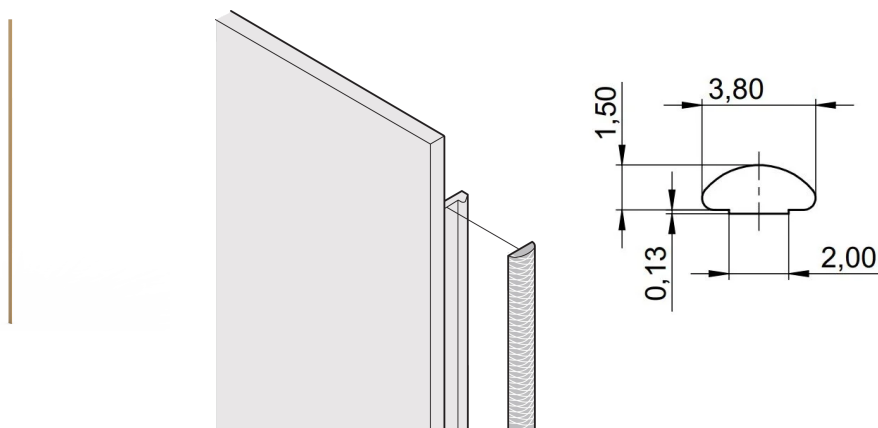

Frontplatte, EMV-Textildichtung, - 40 ... +70 °C, 6 HE; 100 Stück

KATALOGNUMMER

21101-856

EMV-Textildichtungen werden seitlich in die Nut auf der rechten Seite der U-förmigen Frontplatte eingebracht. Die Dichtungen werden auf die Frontplatte geklebt.

ZERTIFIZIERUNGEN

MERKMALE

Die EMV-Textildichtung wird seitlich auf die Frontplatte, jeweils in die Nut des rechten Profils aufgeklebt

Die Profildichtung wird auf die Kontaktfläche des 19-Zoll- Winkels oder des Eckprofils geklebt und stellt den leitfähigen Anschluss zu den U- Frontplatten her

Temperaturbereich von -40 °C bis +70 °C

PRODUKTMERKMALE

Höhe Gestell: 6U

Anzahl Verpackungen: 100

Tiefe (D): 1.62mm

Höhe (H): 232mm

Material: Thermoplastisches Elastomer

Produktfamilie: EuropacPRO; RatiopacPRO; RatiopacPRO AIR; PropacPRO; Rahmentyp-Steckbaugruppe

Produkttyp: Abschirmungs-Kit

Breite (W): 3.8mm

Passt zu: Baugruppenträger; Gehäuse; Frontplatten

Entflammbarkeitsklasse: UL® 94V-0

Gross Weight: 0.174kg

ZUSÄTZLICHE PRODUKTDDETAILS

Zur Schirmung der Frontplatten sind EMV-Dichtungen (Textil) erforderlich.