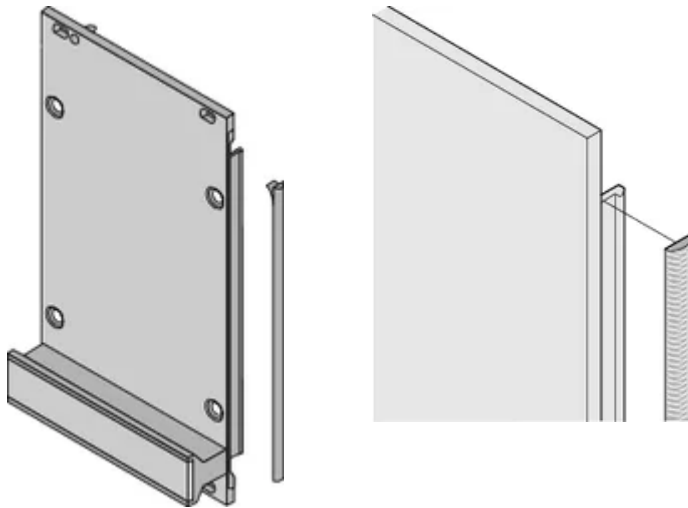

ZERTIFIZIERUNGEN

MERKMALE

Die EMV-Textildichtung wird seitlich auf die Frontplatte, jeweils in die Nut des rechten Profils aufgeklebt

Die Profildichtung wird auf die Kontaktfläche des 19-Zoll- Winkels oder des Eckprofils geklebt und stellt den leitfähigen Anschluss zu den U- Frontplatten her

Temperaturbereich von -40 °C bis +70 °C

PRODUKTMERKMALE

Höhe Gestell: 5U

Anzahl Verpackungen: 10

Material: Thermoplastisches Elastomer

Produktfamilie: EuropacPRO; RatiopacPRO; RatiopacPRO AIR; PropacPRO; Rahmentyp-Steckbaugruppe

Produkttyp: Abschirmungs-Kit

Passt zu: Baugruppenträger; Gehäuse; Frontplatten

Gross Weight: 0.028kg

ZUSÄTZLICHE PRODUKTDDETAILS

Zur Schirmung der Frontplatten sind EMV-Dichtungen (Textil) erforderlich.

DIAGRAMME