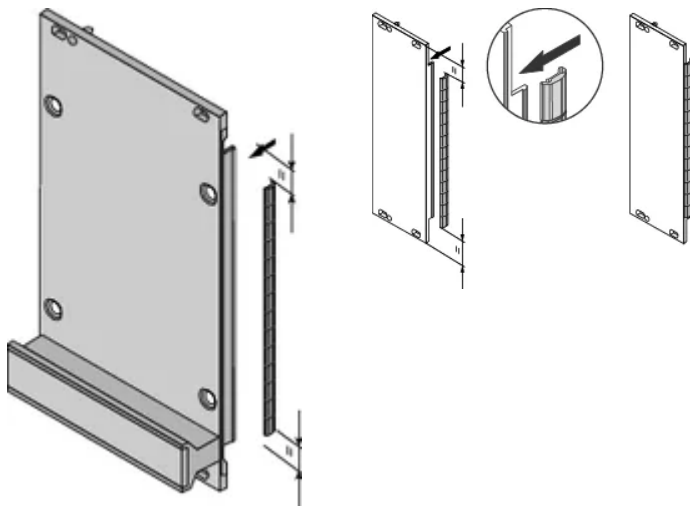

Höhe Gestell: 3U

Anzahl Verpackungen: 100

Material: Edelstahl

Produktfamilie: EuropacPRO; RatiopacPRO; RatiopacPRO AIR; PropacPRO; Rahmentyp-Steckbaugruppe

Produkttyp: Abschirmungs-Kit

Breite Gestell: 100HP

Passt zu: Baugruppenträger; Gehäuse; Frontplatten

Gross Weight: 0.072kg

ZUSÄTZLICHE PRODUKTDDETAILS

EMV-Dichtungen (rostfrei) sind für die Abschirmung der Frontplatten erforderlich.

DIAGRAMME

WARNUNG

nVent-Produkte müssen in Übereinstimmung mit den Produktinformationsblättern und dem Schulungsmaterial von nVent installiert und verwendet werden. Informationsblätter sind verfügbar unter www.nVent.com sowie bei Ihrem nVent-Kundendienstvertreter. Unsachgemäße Installation, Missbrauch, Fehlanwendung oder andere Handlungen im Widerspruch zu den Anweisungen und Warnungen von nVent können zu Fehlfunktionen, Anlagenschäden, schwerer Körperverletzung sowie zum Tod führen und/oder haben die Annullierung der Garantie zur Folge.