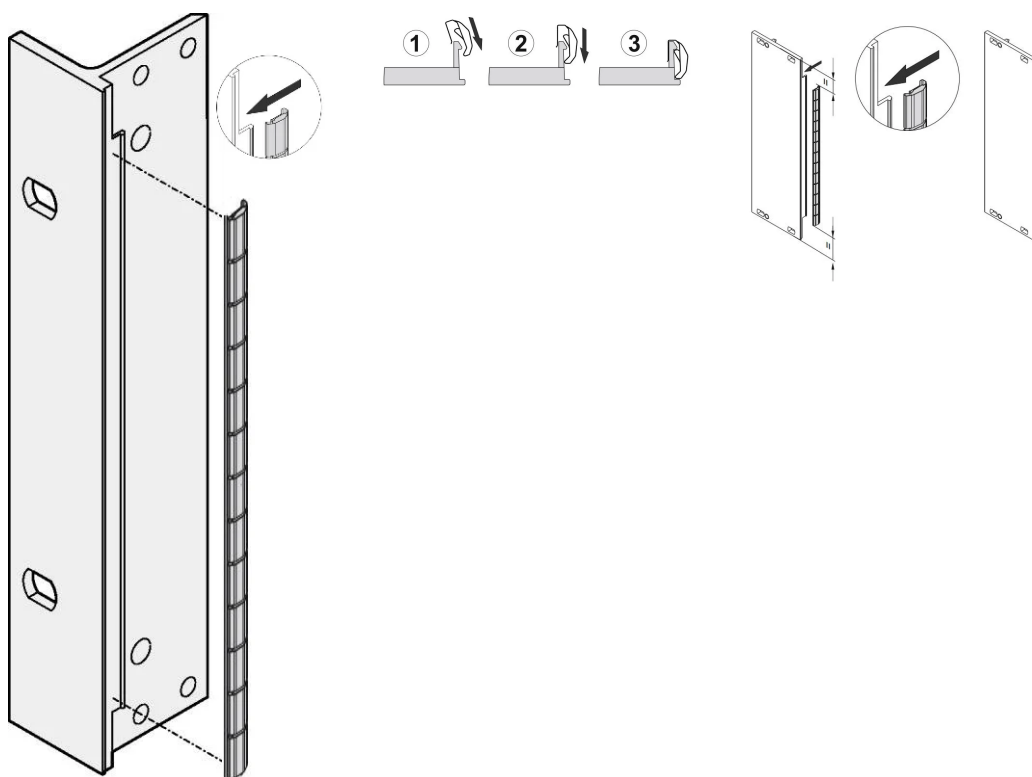

EMV-Abschirmung für Frontplatte, Edelstahl, für U-förmige Frontplatten, 3 HE, 100 Stck

KATALOGNUMMER

21102-106

EMV-Edelstahl-Dichtungen werden seitlich in einen Slot auf der rechten Seite der U-förmigen Frontplatten eingebracht.

Die Dichtung wird auf die rechte Frontplattenhalterung, die 19-Zoll-Halterung oder das hintere Profil des Baugruppenträgers geklipst.

MERKMALE

Die EMV-Dichtung aus Edelstahl für SCHROFF U-förmige Frontplatten, bietet eine hervorragende Abschirmwirkung und einen enormen Temperaturbereich von -200 bis +160 °C.

Einfache Montage durch Aufklipsen der Dichtung auf die rechte Halterung der Frontplatte, der 19-Zoll-Halterung oder das hintere Profil des Baugruppenträgers

Temperaturbereich von -200 bis +160 °C.

PRODUKTMERKMALE

Höhe Gestell: 3U

Anzahl Verpackungen: 100

Material: Edelstahl

Produktfamilie: EuropacPRO; RatiopacPRO; RatiopacPRO AIR; PropacPRO; Rahmentyp-Steckbaugruppe

Produkttyp: Abschirmungs-Kit

Breite Gestell: 100HP