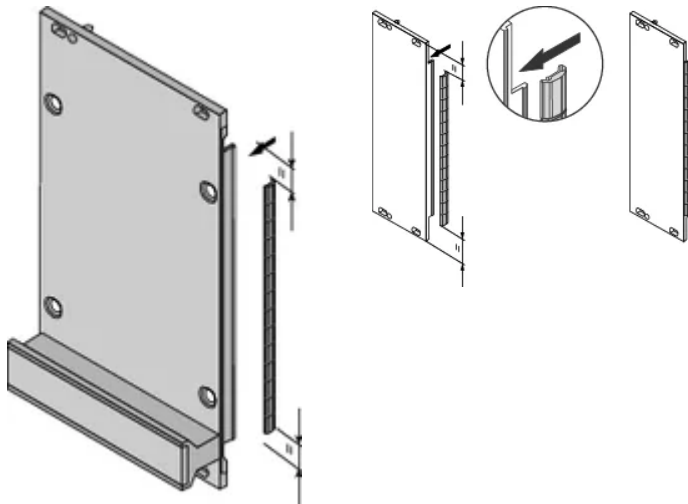

Höhe Gestell: 6U

Anzahl Verpackungen: 10

Material: Edelstahl

Produktfamilie: EuropacPRO; RatiopacPRO; RatiopacPRO AIR; PropacPRO; Rahmentyp-Steckbaugruppe

Produkttyp: Abschirmungs-Kit

Breite Gestell: 10HP

Passt zu: Baugruppenträger; Gehäuse; Frontplatten

Gross Weight: 0.034kg

ZUSÄTZLICHE PRODUKTDDETAILS

EMV-Dichtungen (rostfrei) sind für die Abschirmung der Frontplatten erforderlich.

DIAGRAMME

WARNUNG

nVent-Produkte müssen in Übereinstimmung mit den Produktinformationsblättern und dem Schulungsmaterial von nVent installiert und verwendet werden. Informationsblätter sind verfügbar unter www.nVent.com sowie bei Ihrem nVent-Kundendienstvertreter. Unsachgemäße Installation, Missbrauch, Fehlanwendung oder andere Handlungen im Widerspruch zu den Anweisungen und Warnungen von nVent können zu Fehlfunktionen, Anlagenschäden, schwerer Körperverletzung sowie zum Tod führen und/oder haben die Annullierung der Garantie zur Folge.