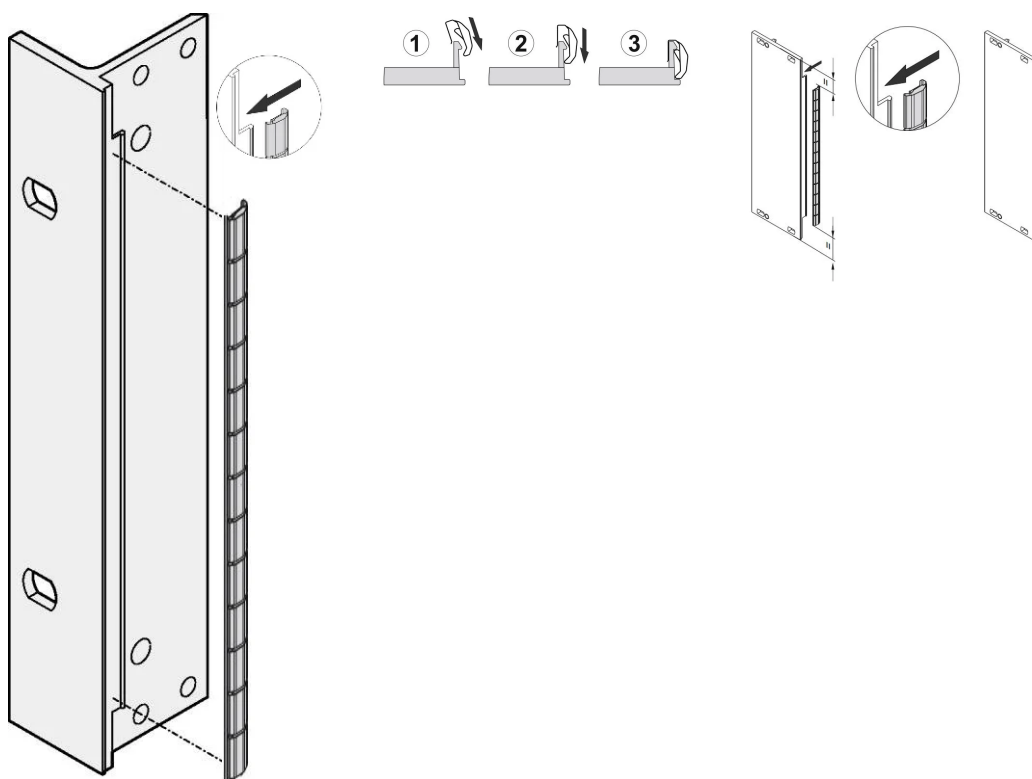

EMV-Abschirmung für Frontplatte, Edelstahl, für U-förmige Frontplatten, 6 HE, 10 Stck

KATALOGNUMMER

21102-107

EMV-Edelstahl-Dichtungen werden seitlich in einen Slot auf der rechten Seite der U-förmigen Frontplatten eingebracht.

Die Dichtung wird auf die rechte Frontplattenhalterung, die 19-Zoll-Halterung oder das hintere Profil des Baugruppenträgers geklipst.

MERKMALE

Die EMV-Dichtung aus Edelstahl für SCHROFF U-förmige Frontplatten, bietet eine hervorragende Abschirmwirkung und einen enormen Temperaturbereich von -200 bis +160 °C.

Einfache Montage durch Aufklipsen der Dichtung auf die rechte Halterung der Frontplatte, der 19-Zoll-Halterung oder das hintere Profil des Baugruppenträgers

Temperaturbereich von -200 bis +160 °C.

PRODUKTMERKMALE

Höhe Gestell: 6U

Anzahl Verpackungen: 10

Material: Edelstahl

Produktfamilie: EuropacPRO; RatiopacPRO; RatiopacPRO AIR; PropacPRO; Rahmentyp-Steckbaugruppe

Produkttyp: Abschirmungs-Kit

Breite Gestell: 10HP

Passt zu: Baugruppenträger; Gehäuse; Frontplatten