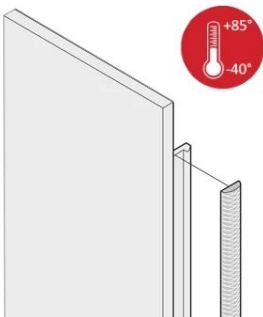

Frontplatte, EMV-Textildichtung, -40 ... +85 °C, 4 HE, 10 Stück

KATALOGNUMMER

21102-858

EMV-Textildichtungen werden seitlich in die Nut auf der rechten Seite der U-förmigen Frontplatte eingebracht. Die Dichtungen werden auf die Frontplatte geklebt. Geeignet für einen erweiterten Temperaturbereich bis hin zu 85+ °C.

ZERTIFIZIERUNGEN

MERKMALE

Die EMV-Textildichtung wird seitlich auf die Frontplatte, jeweils in die Nut des rechten Profils aufgeklebt

Die Profildichtung wird auf die Kontaktfläche des 19-Zoll- Winkels oder des Eckprofils geklebt und stellt den leitfähigen Anschluss zu den U- Frontplatten her

Temperaturbereich von -40 °C bis +85 °C

PRODUKTMERKMALE

Höhe Gestell: 4U

Anzahl Verpackungen: 10

Material: Thermoplastisches Elastomer

Produktfamilie: EuropacPRO; PropacPRO; RatiopacPRO AIR; PropacPRO; Rahmentyp-Steckbaugruppe

Produkttyp: Abschirmungs-Kit

Passt zu: Baugruppenträger; Gehäuse; Frontplatten

Net Weight: 0.098kg

ZUSÄTZLICHE PRODUKTDDETAILS

Zur Schirmung der Frontplatten sind EMV-Dichtungen (Textil) erforderlich.

DIAGRAMME