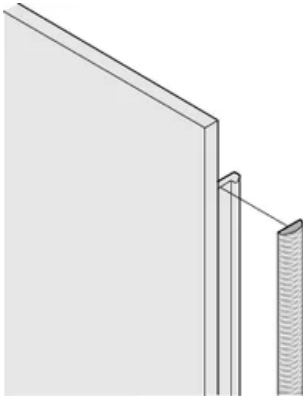

ZERTIFIZIERUNGEN

MERKMALE

Die EMV-Textildichtung wird seitlich auf die Frontplatte, jeweils in die Nut des rechten Profils aufgeklebt

Die Profildichtung wird auf die Kontaktfläche des 19-Zoll- Winkels oder des Eckprofils geklebt und stellt den leitfähigen Anschluss zu den U- Frontplatten her

Produkttyp: Abschirmungs-Kit

Passt zu: Baugruppenträger; Gehäuse; Frontplatten

Net Weight: 0.1kg

ZUSÄTZLICHE PRODUKTDDETAILS

Zur Schirmung der Frontplatten sind EMV-Dichtungen (Textil) erforderlich.

DIAGRAMME