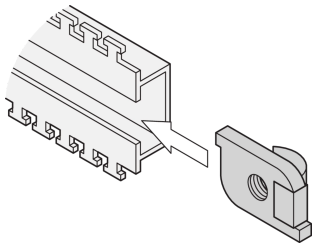

# Gleitmutter für C-Schiene, 10 Stück

## KATALOGNUMMER

**21120-140**

C-Schienen dienen dem besseren Kabelmanagement. Die Installation erfolgt in der Regel hinter den 19-Zoll-Holmen. Sie sind kompatibel mit Standard-Kabelschellen.