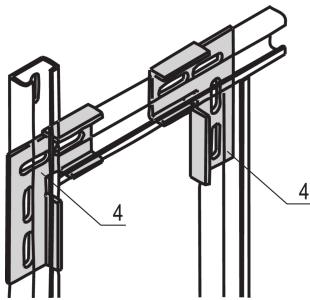

Eurorack C-Schiene L-Winkel für Stumpf-/Eckverbindung von zwei Mittelschienen

KATALOGNUMMER

21120-147

Halterungen für C-Schiene

ZERTIFIZIERUNGEN

MERKMALE

Montage von Bremsen zur Montage von C-Profilen

PRODUKTMERKMALE

Material: Stahl

Oberfläche: Verzinkt

Anzahl Verpackungen: 4

Schienenart: C zu C

Produktfamilie: Eurorack

Produkttyp: Halterung

Passt zu: Schaltschrank

Net Weight: 0.47kg