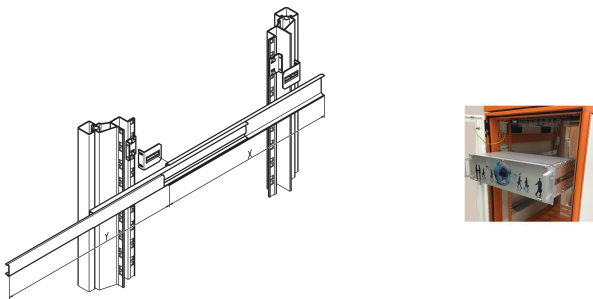

Montagekit für Teleskopschiene, schmal, zum Einbau eines 84TE breiten Baugruppenträgers in einen Varistar CP

KATALOGNUMMER

21120-193

Schrankschrankmontagekit für Teleskopschienen für die Montage von 2 Economy 1 HE Teleskopschienen.

ZERTIFIZIERUNGEN

MERKMALE

Für die Montage von 2 Economy 1 HE-Teleskopschienen

PRODUKTMERKMALE

Typ: Schmal

Anzahl Verpackungen: 1

Oberfläche: Verzinkt

Material: Stahl

Produktfamilie: Varistar CP

Produkttyp: Montagekit

Höhe Gestell: 2U

Gross Weight: 0.381kg

ZUSÄTZLICHE PRODUKTDDETAILS

Für die Montage auf der 19-Zoll-Ebene bestellen Sie bitte den Befestigungssatz separat. Universelle Teleskopschienen können auch in nicht standardmäßigen Anwendungen ohne zusätzliche Komponenten montiert werden, also auch in anderen Schränken als 19-Zoll.