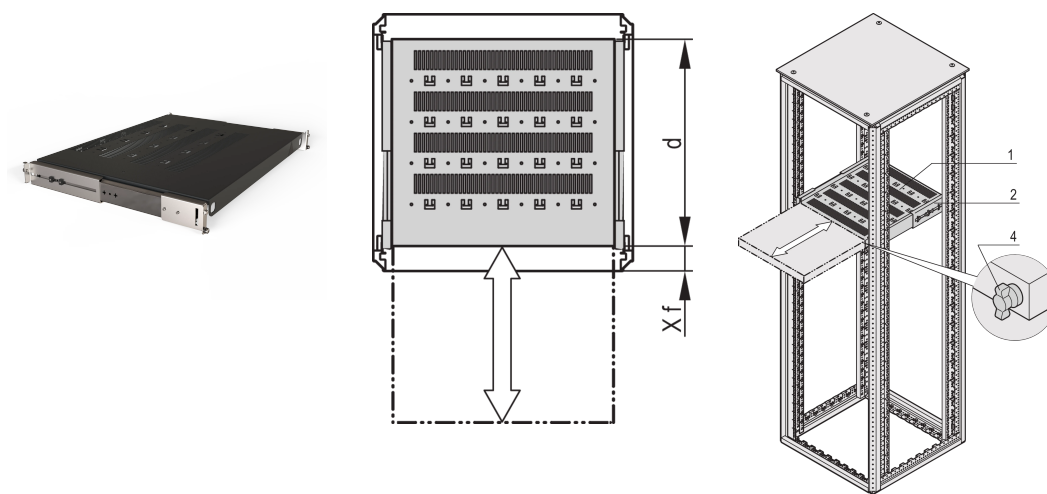

19" Fachboden, ausziehbar, für Varistar CP, Novastar, 70 kg, RAL 7021, 800 B 600 T

KATALOGNUMMER

21130-373

Varistar, Novastar und Eurorack 19"-Fachboden, stationär mit 70 kg Tragfähigkeit, perforiert für einfache Montage.

ZERTIFIZIERUNGEN

MERKMALE

Perforiert mit Hammerschlaglochung zur Befestigung von Kabelbindern

Statische Traglast 70 kg

Inklusive Teleskopschienen

Verriegelung mit Knebelschloss möglich

St, 1,5 mm

Hammerschlaglochung zur Befestigung mit Kabelbindern

Hammerschlaglochung zur Befestigung mit Kabelbindern

PRODUKTMERKMALE

Typ: Fachboden ausziehbar

Breite: 400mm

Tiefe: 477mm

Anzahl Verpackungen: 1

Farbe: Schwarzgrau

Farbcode: RAL 7021

Oberfläche: Pulverbeschichtet

Material: Stahl

Produktfamilie: Varistar CP; Novastar

Produkttyp: Fachboden

Passt zu: Varistar CP

Gross Weight: 8.24kg

ZUSÄTZLICHE PRODUKTDDETAILS

Montagewinkel zur Montage der Teleskopschienen am Gestell bitte separat bestellen