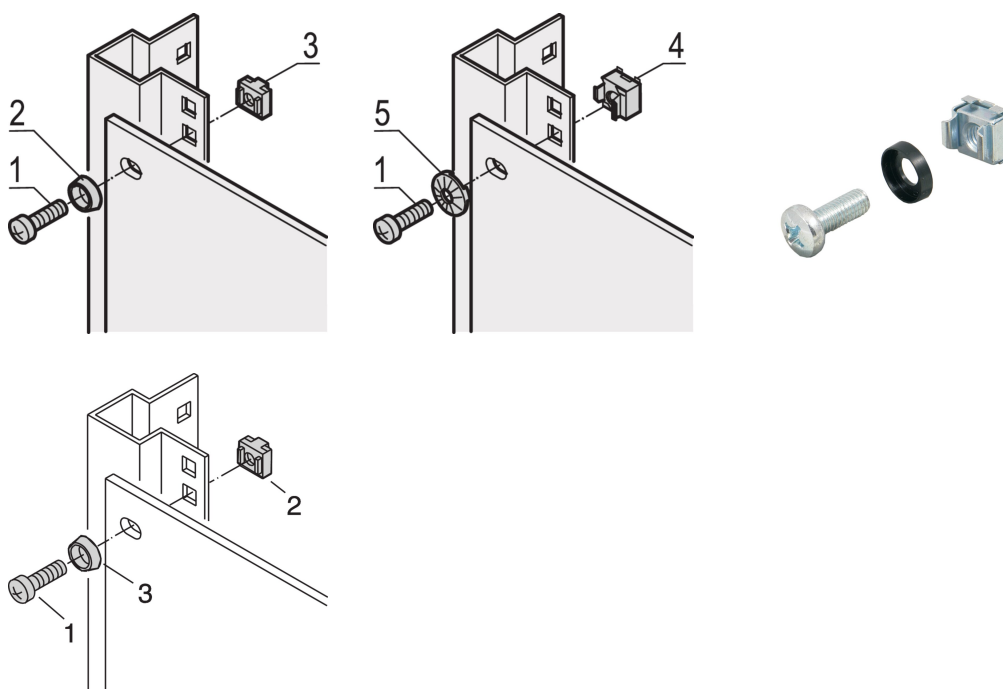

19-Zoll-Bausatz, Schraube M6, Unterlegscheibe M6, Mutter M6; 4 Stück

KATALOGNUMMER

21190-095

Verwenden Sie für die Standarderdung eine Erdungsmutter und eine Unterlegscheibe an mindestens einem Befestigungspunkt.

Bei Verwendung des 19" Bausatzes mit leitfähigem 19" Schalttafeleinbau sind Erdungskäfigmuttern nicht erforderlich.

ZERTIFIZIERUNGEN

MERKMALE

Montagekits zur Montage von 19"-Komponenten in einem Schrank

Zur Befestigung von Frontplatten, Verteilerfeldern oder anderen Einbauten an Gestell, Winkelprofilen oder Tiefenstreben mit Rechtecklochung

PRODUKTMERKMALE

Anzahl Verpackungen: 4

Gewindegröße: M6

Oberfläche: Verzinkt

Material: Stahl; ABS

Produktfamilie: RatiopacPRO; RatiopacPRO AIR; CompacPRO; PropacPRO; Comptec; Inpac; MultipacPRO; Varistar CP; Eurorack; Outdoor