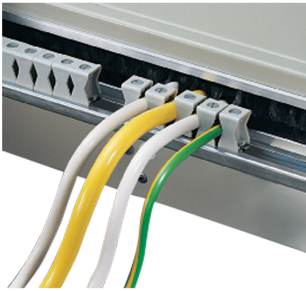

# Klemmen für Kabelabfangschiene

## KATALOGNUMMER

**21190-753**

Klemmen für Kabelabfangschiene für einfaches Kabelmanagement.

## MERKMALE

Klemmen für Kabelabfangschiene für einfaches Kabelmanagement