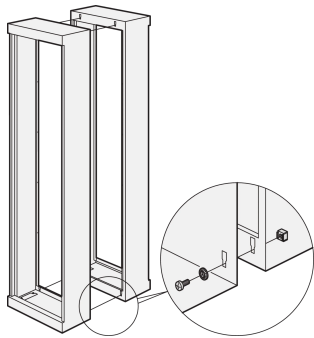

Etsirack Back-To-Back-Montagekit

KATALOGNUMMER

21190-793

Zur Aneinanderreihung von zwei Gestellen Rücken an Rücken

ZERTIFIZIERUNGEN

MERKMALE

Zur Aneinanderreihung von zwei Gestellen Rücken an Rücken

PRODUKTMERKMALE

Produkttyp: Montagekit

Produktfamilie: Etsirack

Material: Stahl

Anzahl Verpackungen: 4

Oberfläche: Verzinkt

Gross Weight: 0.06kg

WARNUNG

nVent-Produkte müssen in Übereinstimmung mit den Produktinformationsblättern und dem Schulungsmaterial von nVent installiert und verwendet werden. Informationsblätter sind verfügbar unter www.nVent.com sowie bei Ihrem nVent-Kundendienstvertreter. Unsachgemäße Installation, Missbrauch, Fehlanwendung oder andere Handlungen im Widerspruch zu