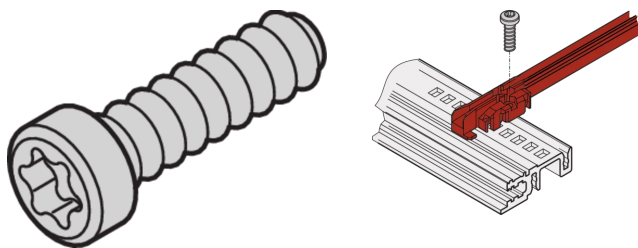

Linsenkopfschraube, Torx, selbstsichernd, M2.5 x 9,3

KATALOGNUMMER

21500-039

Torx-Schrauben mit Flachkopf in verschiedenen metrischen Gewinden und Längen. Mit optionalen Funktionen wie GND-Erdungsfunktion oder „vorbeschichtetem Gewinde“.

Linsenkopfschraube, Torx, Stahl, verzinkt, M2,5 x 6 (Teilweise beschichtetes Gewinde, um zu verhindern, dass sich die Schraube aufgrund von Vibrationen von selbst löst)

ZERTIFIZIERUNGEN

MERKMALE

Linsenkopfschraube mit Torx, selbstsichernd. Zur zusätzlichen Anschraubung von Führungsschienen an Modulschienen Typ, H und R

PRODUKTMERKMALE

Länge: 9.3mm

Oberfläche: Verzinkt

Anzahl Verpackungen: 100

Gewindegröße: M2.5

Material: Stahl

Produkttyp: Schraube

Typ: Linsenkopfschraube