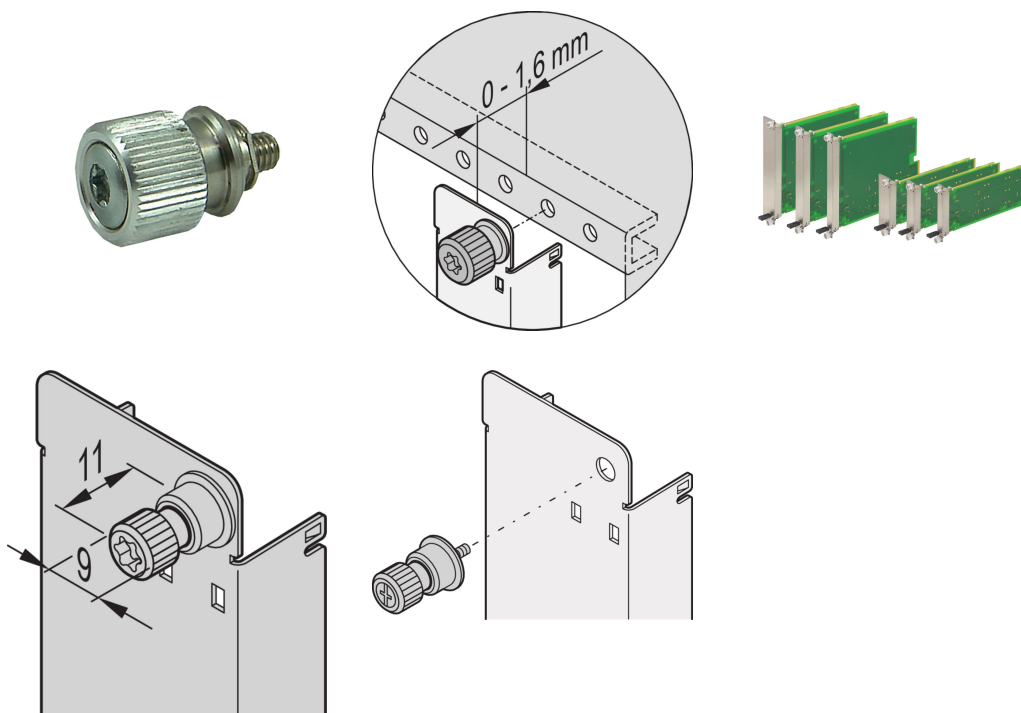

Befestigungsschraube für MTCA.4-Frontplatte

KATALOGNUMMER

21850-057

Befestigungsschraube für MTCA.4-Frontplatte.

ZERTIFIZIERUNGEN

MERKMALE

Handschraube für MTCA.4-Frontplatten

Schraubverriegelung (patentiert) für Ruggedized Frontplatte

Schraubensicherung muss an die Frontplatte geschweißt werden

PRODUKTMERKMALE

Produkttyp: Schraube

Passt zu: MicroTCA-Systeme

Anzahl Verpackungen: 10

Material: Edelstahl

Net Weight: 0.03kg

WARNUNG